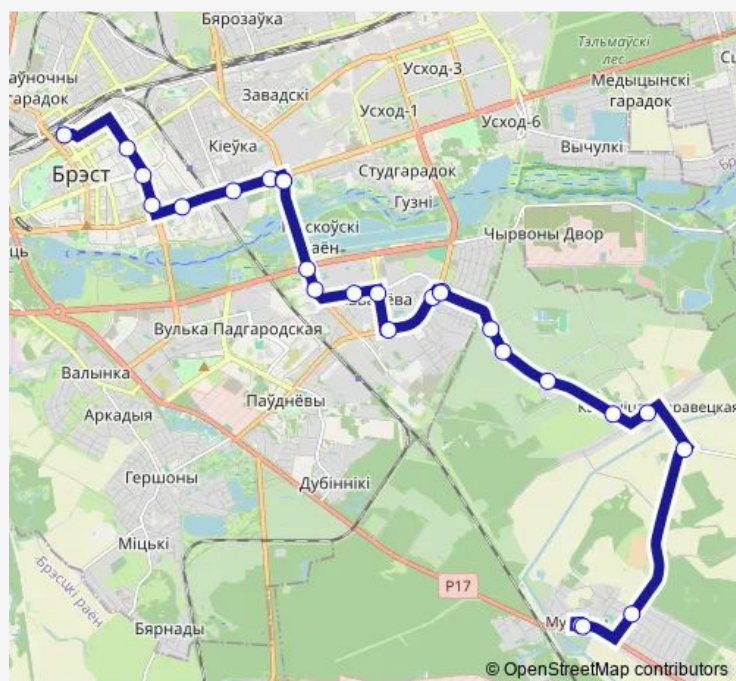

Thursday 07:55-20:25

Friday 07:55-20:25

Saturday 08:40-20:25

Sunday 08:40-20:25

Route info

Direction: Аўтавакзал Брэст

Stops: 26

Trip Duration: 0 hour 51 min

■ 444T

BusMaps

Камяніца-Жыравецкая

Вулька-Застаўская

Мухавец астанова па требаванню

Мухавец

Мухавец

Direction

Wednesday 08:30-19:50

Thursday 08:30-19:50

Friday 08:30-19:50

Saturday 09:20-19:50

Sunday 09:20-19:50

Route info

Direction: Мухавец

Stops: 25