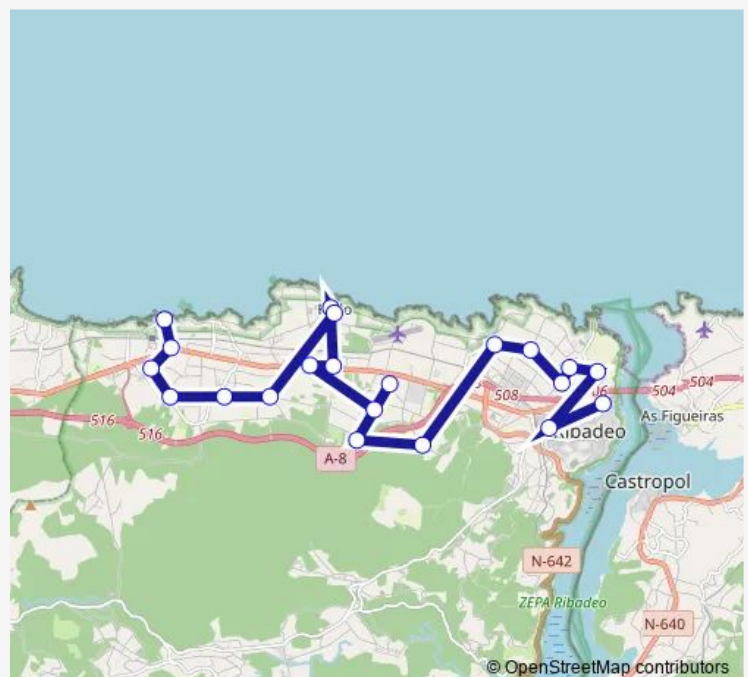

Direction

Esteiro — Ribadeo

21 stops

[Open route schedule](#)

- Esteiro
- Rochela 1
- Cinxe 1
- As Cruces
- Vilandriz 2 - Só C. 18-19
- Villagüiz (Vilagoiz)
- Avda. De Ribadeo
- Rinlo
- Empalme De Rinlo
- San Xillao
- Coto
- Coto 2
- A Madanela
- Folgosa
- Piñeira/As Cruces
- O Morgullon
- Vilaselán-Campoxurado
- Cruce De Iglesia (Vilaselán)
- Vilaselán/Torre
- Iles Ribadeo Dionisio Gamallo
- Ribadeo

Route schedule

Esteiro — Ribadeo

Monday	07:25
Tuesday	07:25
Wednesday	07:25-09:50
Thursday	07:25
Friday	07:25
Saturday	—
Sunday	—

Route info

Direction: Esteiro

Stops: 21

Trip Duration: 0 hour 50 min

Direction

Ribadeo — Esteiro

21 stops

[Open route schedule](#)

Ribadeo

Iles Ribadeo Dionisio Gamallo

Vilaselán/Torre

Cruce De Iglesia (Vilaselán)

Vilaselán-Campoxurado

Route schedule

Ribadeo — Esteiro

Monday 17:15

Tuesday 14:20

Wednesday 12:30-14:20

Thursday 14:20

Friday 14:20

Saturday —