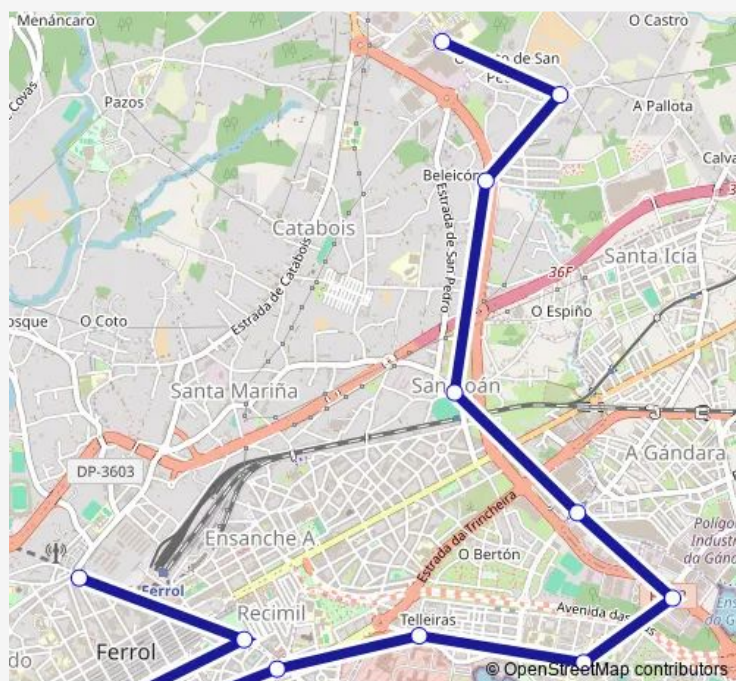

### Direction

Canido — Cee Terra De Ferrol

14 stops

[Open route schedule](#)

- Canido
- Campus Univ. Inem
- Praza De Galicia
- Mercado De San Xulián
- Avenida De Esteiro
- Campus Univ. Esteiro
- Telleiras
- Caranza - Mercado
- Vila Soedade
- Polig. Gandar-Alcampo
- S. Xoan
- Beleicón
- Vinculeiro
- Cee Terra De Ferrol

### Route schedule

Canido — Cee Terra De Ferrol

Monday	08:55
Tuesday	08:55
Wednesday	08:55
Thursday	08:00-08:55
Friday	08:00-08:55
Saturday	—
Sunday	—

### Route info

Direction: Canido

Stops: 14

Trip Duration: 0 hour 35 min

## Direction

Cee Terra De Ferrol — Canido

14 stops

[Open route schedule](#)

Cee Terra De Ferrol

Vinculeiro

Beleicón

S. Xoan