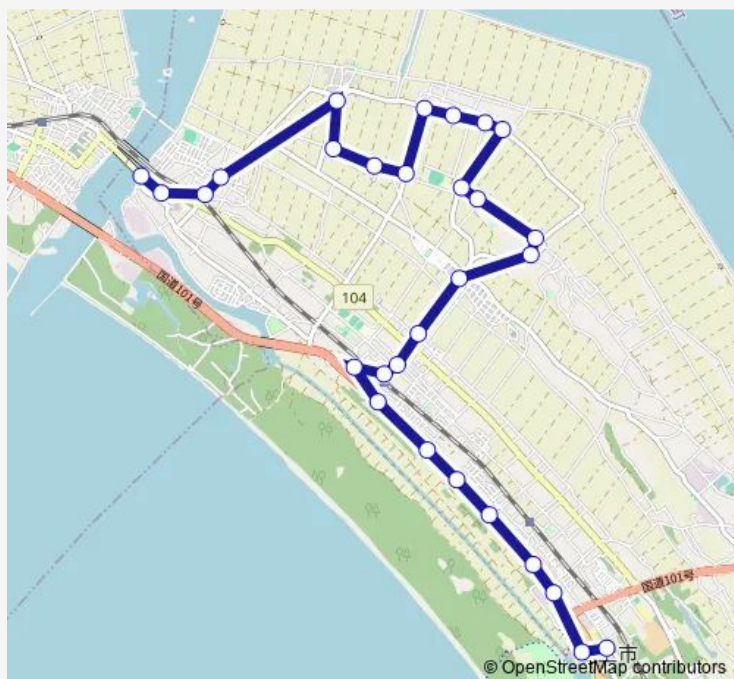

Direction

二田駅 — 天王橋

20 stops

[Open route schedule](#)

- 二田駅
- 天王郵便局前
- 二田入口
- 秋田dnライティング前
- 大崎上丁
- 大崎下丁
- 野沢
- B g センター東入口
- 羽立上丁
- 羽立中丁
- 羽立下丁
- 中羽立
- B g センター西入口
- 渋谷上丁
- 渋谷下丁
- 塩口
- 神明町
- 神明社前
- 天王駅入口
- 天王橋

Route schedule

二田駅 — 天王橋

Monday	18:28
Tuesday	18:28
Wednesday	18:28
Thursday	18:28
Friday	18:28
Saturday	18:28
Sunday	—

Route info

Direction: 二田駅

Stops: 20

Trip Duration: 0 hour 22 min

Direction

瀧上市役所 — 天王橋

29 stops

[Open route schedule](#)

瀧上市役所

天王グリーンランド

蒲沼上丁

蒲沼

蒲沼下丁

Friday 06:40-13:40

Saturday 06:40-13:40

Sunday —

Route info

Direction: 天王橋

Stops: 29

Trip Duration: 0 hour 33 min

蒲沼