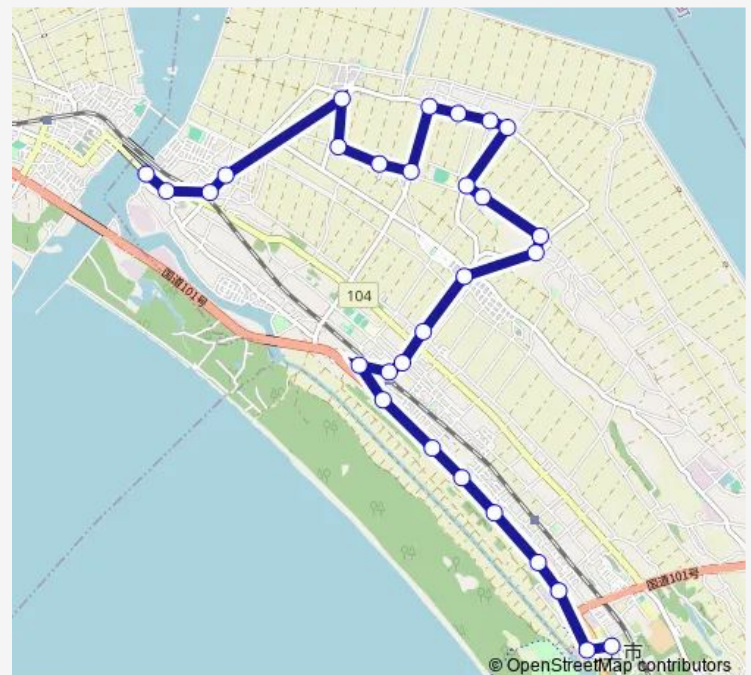

Direction

二田駅 — 天王橋

20 stops

[Open route schedule](#)

- 二田駅
- 天王郵便局前
- 二田入口
- 秋田dnライティング前
- 大崎上丁
- 大崎下丁
- 野沢
- B g センター東入口
- 羽立上丁
- 羽立中丁
- 羽立下丁
- 中羽立
- B g センター西入口
- 渋谷上丁
- 渋谷下丁
- 塩口
- 神明町
- 神明社前
- 天王駅入口
- 天王橋

Route schedule

二田駅 — 天王橋

Monday	18:28
Tuesday	18:28
Wednesday	18:28
Thursday	18:28
Friday	18:28
Saturday	18:28
Sunday	—

Route info

Direction: 二田駅

Stops: 20

Trip Duration: 0 hour 22 min

Direction

瀧上市役所 — 天王橋

29 stops

[Open route schedule](#)

瀧上市役所

天王グリーンランド

蒲沼上丁

蒲沼

蒲沼下丁

Friday 06:40-13:40

Saturday 06:40-13:40

Sunday —

Route info

Direction: 天王橋

Stops: 29

Trip Duration: 0 hour 33 min

蒲沼