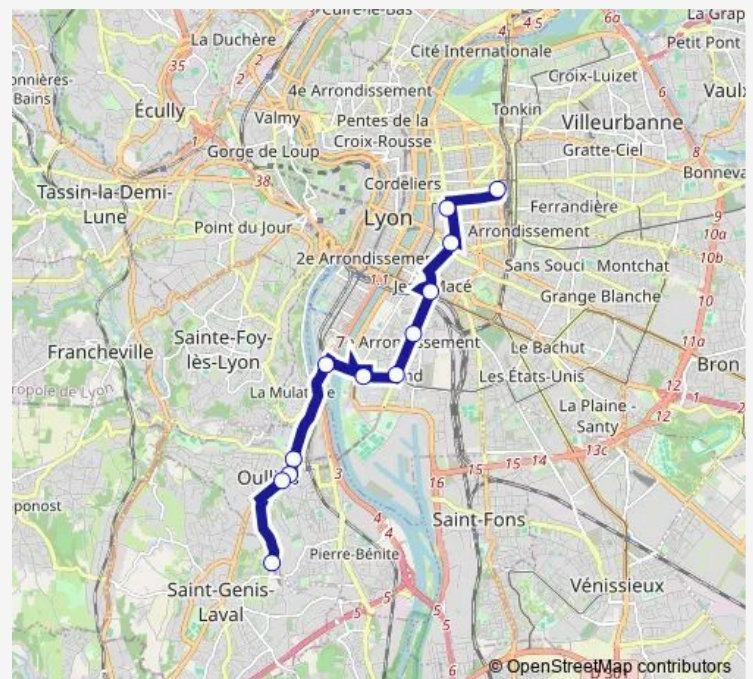

Sunday

04:28-15:46

Route info

Direction: Gare Part-Dieu V.Merle

Stops: 12

Trip Duration: 0 hour 48 min

Direction

St-Genis-Laval Hôp. Sud — Gare Part-Dieu V.Merle

12 stops

[Open route schedule](#)

St-Genis-Laval Hôp. Sud

Oullins Mairie

Orsel

Pont d'Oullins

Musée des Confluences

Halle Tony Garnier

Debourg

Place Jean Jaurès

Jean Macé

Saxe - Gambetta

Saxe - Préfecture

Gare Part-Dieu V.Merle

Route schedule

St-Genis-Laval Hôp. Sud — Gare Part-Dieu V.Merle

Monday —

Tuesday —

Wednesday —

Thursday —

Friday —

Saturday —

Sunday 04:25-15:47

Route info