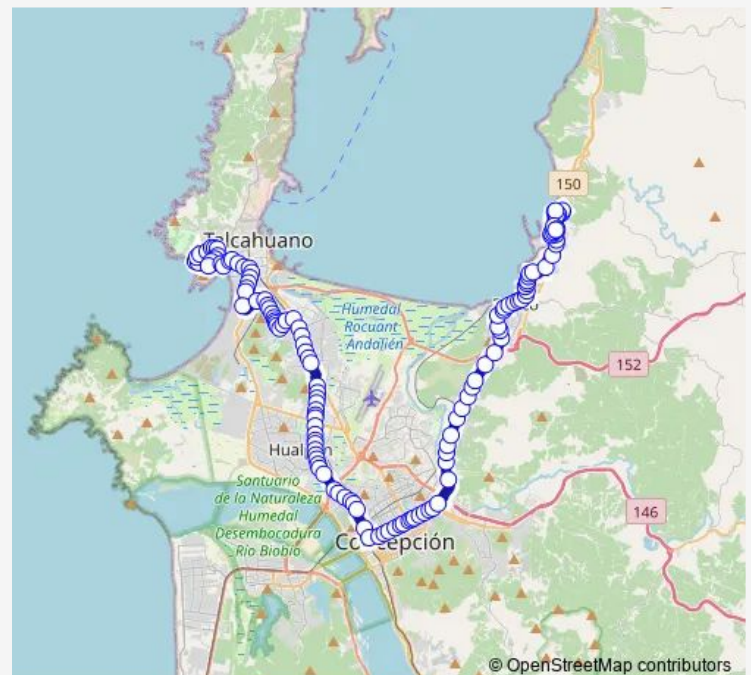

Almirante Latorre - La Marina

Pedro Montt - La Marina / Sur

Pedro Montt - Lautaro

Brasil - Pedro Montt

Municipalidad De Talcahuano

Brasil - Talcahuano

Ignacio Diaz - Juan Macaya

Juan Antonio Rios - Igancio Diaz / Poniente

Juan Antonio Ríos / Poniente

Route schedule

Lobos Viejos — Terminal Balmaceda

Monday 06:00-23:30

Tuesday 06:00-23:30

Wednesday 06:00-23:30

Thursday 06:00-23:30

Friday 06:00-23:30

Saturday 06:00-23:40

Sunday 06:00-23:40

Route info

Direction: Lobos Viejos

Stops: 134

Trip Duration: 1 hour 8 min

Juan Antonio Rios - Alto Horno / Poniente

Juan Antonio Rios / Poniente

Juan A. Ríos - Sta María / Poniente

Juan Antonio Rios - Gran Bretana / Poniente

Gran Bretana 1200 / Oriente

Alto Horno - Gran Bretana / Poniente

Alto Horno - Nicaragua / Poniente

Hospital Las Higueras

Alto Nte