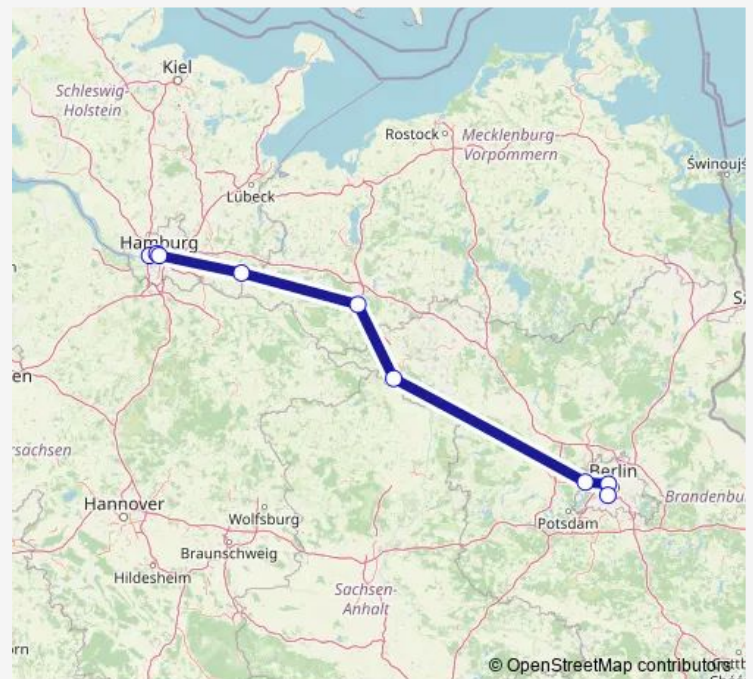

### Direction

Hamburg-Altona — Berlin Gesundbrunnen

8 stops

[Open route schedule](#)

Hamburg-Altona

Hamburg Dammtor

Hamburg Hbf

Büchen

Ludwigslust

Wittenberge

Berlin-Spandau

Berlin Gesundbrunnen

### Route schedule

Hamburg-Altona — Berlin Gesundbrunnen

Monday —

Tuesday —

Wednesday —

Thursday —

Friday —

Saturday 21:36

### Route info

Direction: Hamburg-Altona

Stops: 8

Trip Duration: 2 hour 26 min

ICE 905