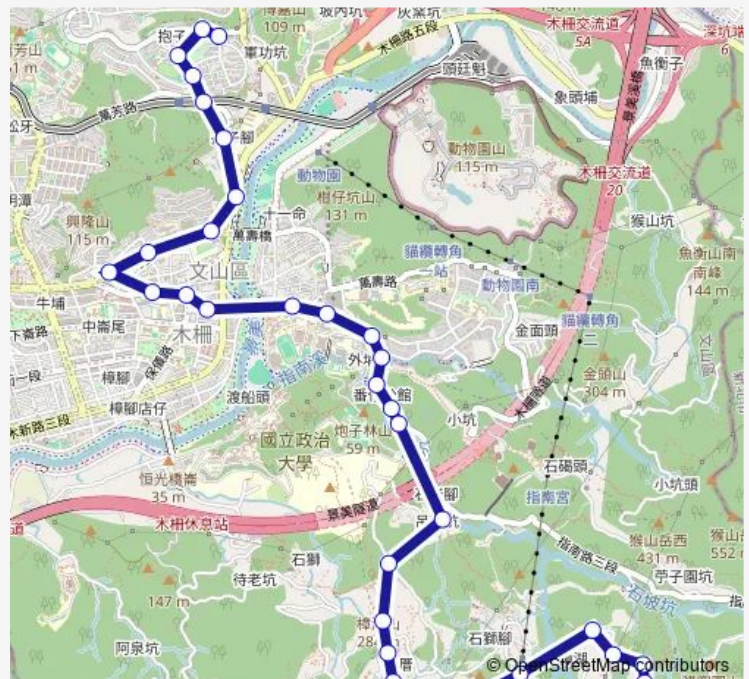

政大威秀

水鋼琴社區

指南國小

Route schedule

萬芳社區 — 貓空站(小天空步道)

Monday 06:00-23:00

Tuesday 06:00-23:00

Wednesday 06:00-23:00

Thursday 06:00-23:00

Friday 06:00-23:00

Saturday 06:00-22:00

Sunday 06:00-22:00

Route info

Direction: 萬芳社區

Stops: 31

Trip Duration: 0 hour 30 min

■ 小10區 — 萬芳社區-貓空纜車站

樟山寺一

樟山寺

樟樹步道南口

瓦厝

樟湖步道

貓空纜車站

天恩宮

茶推廣中心

貓空壺穴

貓空站(小天空步道)

小10區 Bus time schedules and route maps are available in an offline PDF at busmaps.com. Use the busmaps.com website to see live bus times, train schedule or subway schedule, and step-by-step directions for all public transit in Taipei