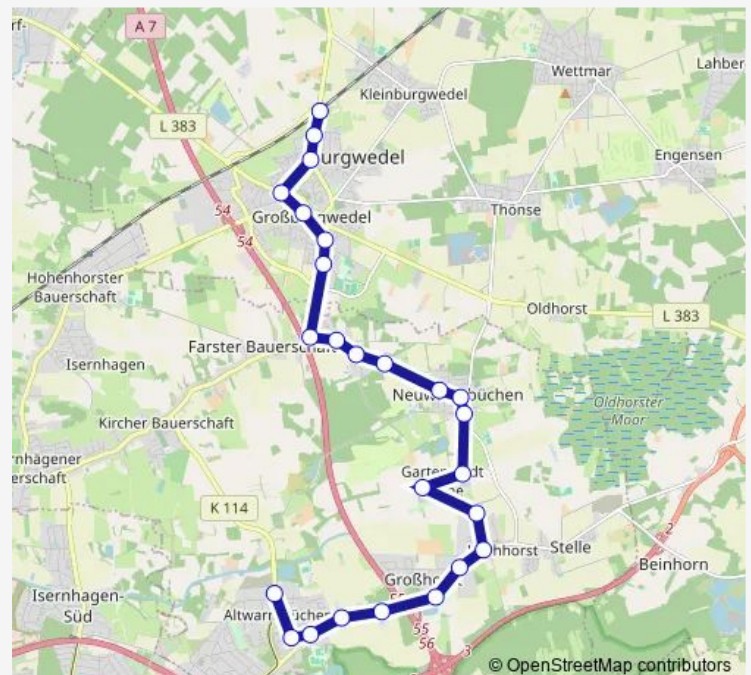

Isernhagen FB Isernhagenhof

Route schedule

Altwarmbüchen — Isernhagen FB Isernhagenhof

Monday 07:23-14:58

Tuesday 07:23-14:58

Wednesday 07:23-14:58

Thursday 07:23-14:58

Friday 07:23-14:58

Saturday —

Sunday —

Route info

Direction: Altwarmbüchen

Stops: 21

Trip Duration: 0 hour 33 min

630

Direction

Großburgwedel Bahnhof — Altwarmbüchen

28 stops

[Open route schedule](#)

Großburgwedel Bahnhof

Großburgwedel Pappelweg

Großburgwedel Am Schützenplatz

Großburgwedel Dammstraße

Großburgwedel Am Markt