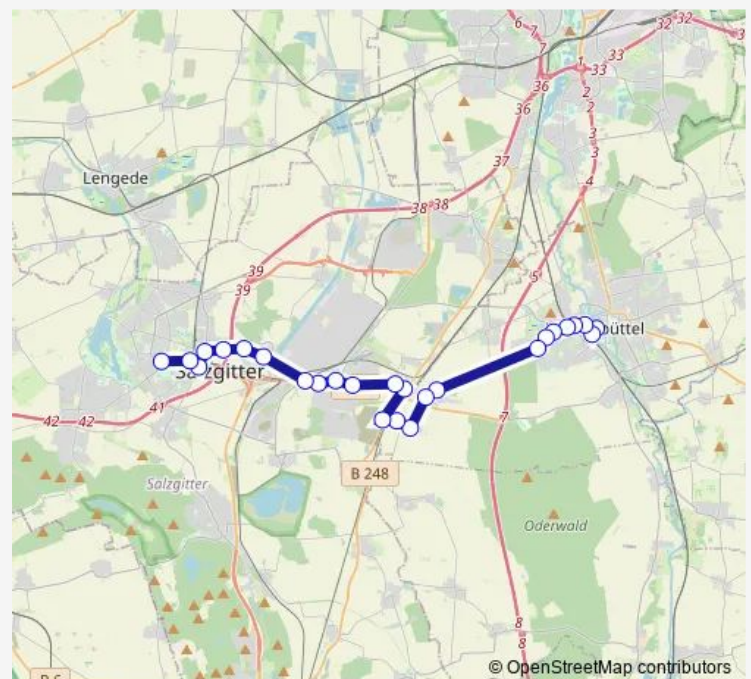

### Route schedule

SZ-Lebenstedt, Bahnhof — Wolfenbüttel, Kornmarkt

Monday 05:07-22:47

Tuesday 05:07-22:47

Wednesday 05:07-22:47

Thursday 05:07-22:47

Friday 05:07-22:47

Saturday 06:47-22:47

### Route info

Direction: SZ-Lebenstedt, Bahnhof

Stops: 26

Trip Duration: 0 hour 39 min

Wolfenbüttel, Gebrüder-Welger-Str.

Wolfenbüttel, Finanzamt

Wolfenbüttel, Schloßplatz

Wolfenbüttel, Schulwall

Wolfenbüttel, Kornmarkt

**Direction**

SZ-Drütte, Schulstraße — SZ-Hallendorf, Maangarten

3 stops

[Open route schedule](#)

SZ-Drütte, Schulstraße

SZ-Immendorf, Spielplatz

SZ-Hallendorf, Maangarten

## Route info

Direction: SZ-Drütte, Schulstraße

Stops: 3

Trip Duration: 0 hour 15 min