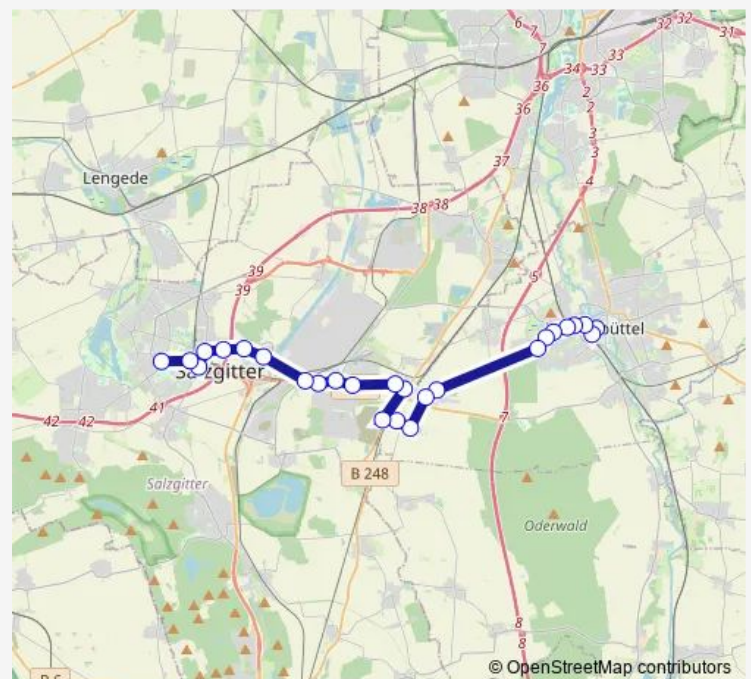

Wolfenbüttel, Westring

Route schedule

SZ-Lebenstedt, Bahnhof — Wolfenbüttel, Kornmarkt

Monday 05:07-22:47

Tuesday 05:07-22:47

Wednesday 05:07-22:47

Thursday 05:07-22:47

Friday 05:07-22:47

Saturday 06:47-22:47

Sunday 09:57-21:57

Route info

Direction: SZ-Lebenstedt, Bahnhof

Stops: 26

Trip Duration: 0 hour 36 min

Wolfenbüttel, Gebrüder-Welger-Str.

Wolfenbüttel, Finanzamt

Wolfenbüttel, Schloßplatz

Wolfenbüttel, Schulwall

Wolfenbüttel, Kornmarkt

Direction

SZ-Drütte, Schulstraße — SZ-Hallendorf, Maangarten

3 stops

[Open route schedule](#)

SZ-Drütte, Schulstraße

SZ-Immendorf, Spielplatz

SZ-Hallendorf, Maangarten

Route schedule

SZ-Drütte, Schulstraße — SZ-Hallendorf, Maangarten

Monday	07:05
Tuesday	07:05
Wednesday	07:05
Thursday	07:05
Friday	07:05
Saturday	—
Sunday	—