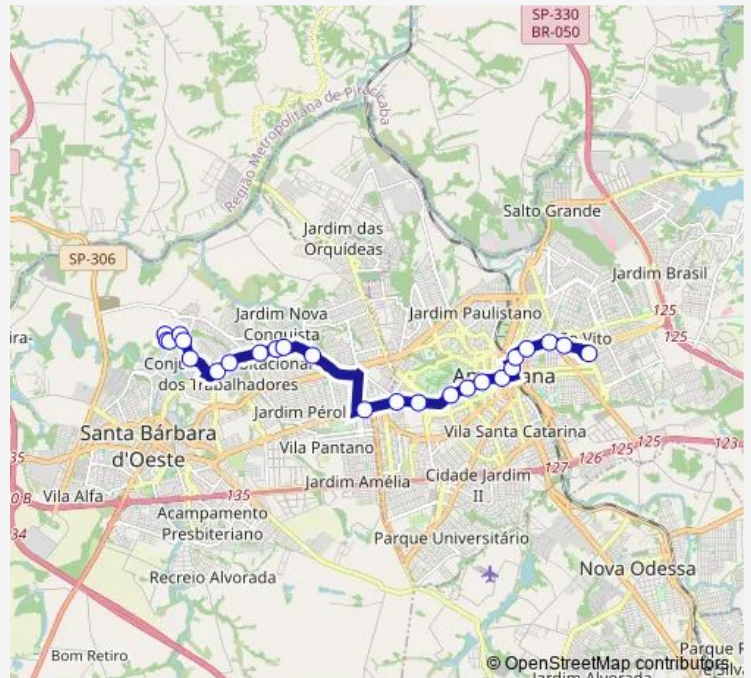

Av. Antonio Pedroso 2485 - Conj. Hab. dos Trabalhadores Santa Barbara d'Oeste - SP 13453-550 Brasil

Av. Antonio Pedroso 1881 - Cidade Nova Santa Barbara d'Oeste - SP 13453-550 Brasil

Av. Antonio Pedroso 1737 - Cidade Nova Santa Barbara d'Oeste - SP 13453-550 Brasil

Rua Limeira - Cidade Nova Santa Barbara d'Oeste - SP 13454-485 Brasil

Av. Santa Barbara 901 - Jardim Sao Fernando Santa Barbara d'Oeste - SP 13456-420 Brasil

R. Itanhaem 64 - Americana SP 13468-430 Brasil

Route schedule

R. Campinas 3 - Res. Sao Joaquim Santa Barbara d'Oeste - SP 13452-040 Brasil — Terminal Rodoviario Francisco Luiz Bendilatti

Monday	05:40-22:00
Tuesday	05:40-22:00
Wednesday	05:40-22:00
Thursday	05:40-22:00
Friday	05:40-22:00
Saturday	05:50-22:00
Sunday	—

Route info

Direction: R. Campinas 3 - Res. Sao Joaquim Santa Barbara d'Oeste - SP 13452-040 Brasil

Stops: 25

Trip Duration: 0 hour 55 min

Av. Monsenhor Bruno Nardini 1835 | Nardini - Vila Frez-
zarin Americana - SP 13469-070 Brasil