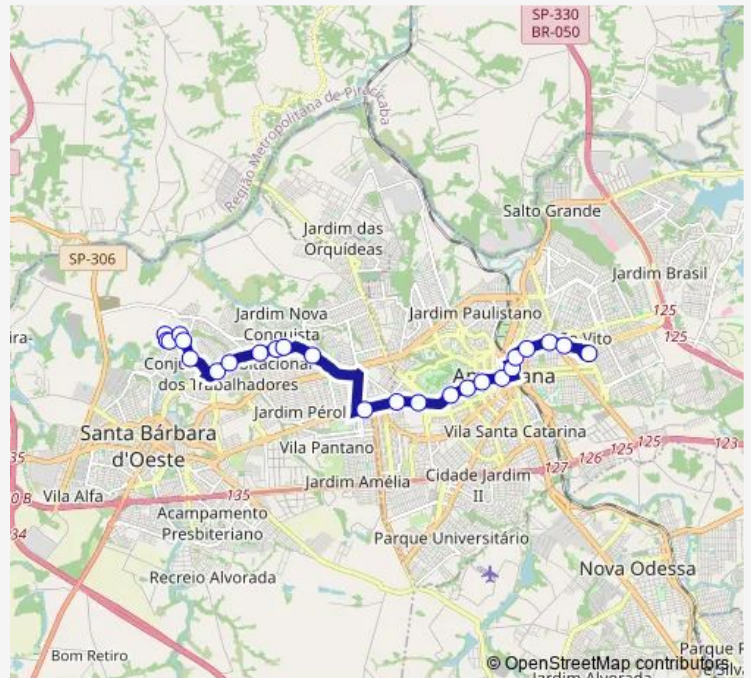

Av. Antonio Pedrosa 2485 - Conj. Hab. dos Trabalhadores Santa Barbara d'Oeste - SP 13453-550 Brasil

Av. Antonio Pedrosa 1881 - Cidade Nova Santa Barbara d'Oeste - SP 13453-550 Brasil

Av. Antonio Pedrosa 1737 - Cidade Nova Santa Barbara d'Oeste - SP 13453-550 Brasil

Rua Limeira - Cidade Nova Santa Barbara d'Oeste - SP 13454-485 Brasil

Av. Santa Barbara 901 - Jardim Sao Fernando Santa Barbara d'Oeste - SP 13456-420 Brasil

R. Itanhaem 64 - Americana SP 13468-430 Brasil

## Route schedule

R. Campinas 3 - Res. Sao Joaquim Santa Barbara d'Oeste - SP 13452-040 Brasil — Terminal Rodoviario Francisco Luiz Bendilatti

Monday	05:40-22:00
Tuesday	05:40-22:00
Wednesday	05:40-22:00
Thursday	05:40-22:00
Friday	05:40-22:00
Saturday	05:50-22:00
Sunday	—

## Route info

Direction: R. Campinas 3 - Res. Sao Joaquim Santa Barbara d'Oeste - SP 13452-040 Brasil

Stops: 25

Trip Duration: 0 hour 55 min

Av. Monsenhor Bruno Nardini 1835 | Nardini - Vila Frez-  
zarin Americana - SP 13469-070 Brasil