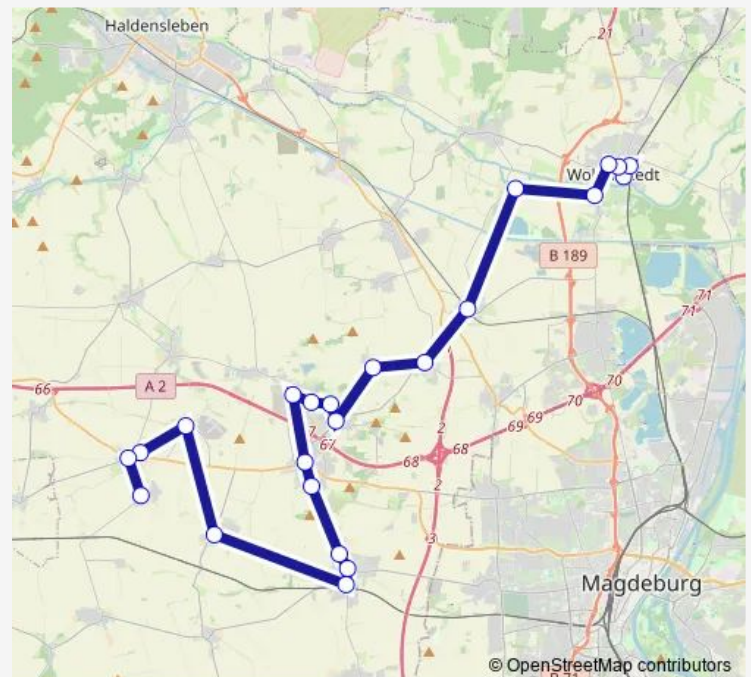

Wolmirstedt, Geschwister-Scholl-Str.

Elbeu (Wolmirstedt), Kreuzung Jersleben

Jersleben

Meitzendorf, Bahnhof (Bus)

Dahlenwarsleben

Gersdorf (Dahlenwarsleben)

Ebendorf

Route schedule

Wolmirstedt, Bahnhof (Bus) — Ebendorf

Monday	13:30
Tuesday	13:30
Wednesday	13:30
Thursday	13:30
Friday	13:30
Saturday	—
Sunday	—

Route info

Direction: Wolmirstedt, Bahnhof (Bus)

Stops: 9

Trip Duration: 0 hour 27 min

■ 630

BusMaps

Direction

Gutenswegen — Wolmirstedt, Bahnhof (Bus)

8 stops

[Open route schedule](#)

Gutenswegen

Groß Ammensleben, Gaststätte

Klein Ammensleben

Jersleben

Wolmirstedt, Str. der deutschen Einheit

Wolmirstedt, Geschwister-Scholl-Str.

Wolmirstedt, Bahnhofstr.

Wolmirstedt, Bahnhof (Bus)

Route schedule

Gutenswegen — Wolmirstedt, Bahnhof (Bus)