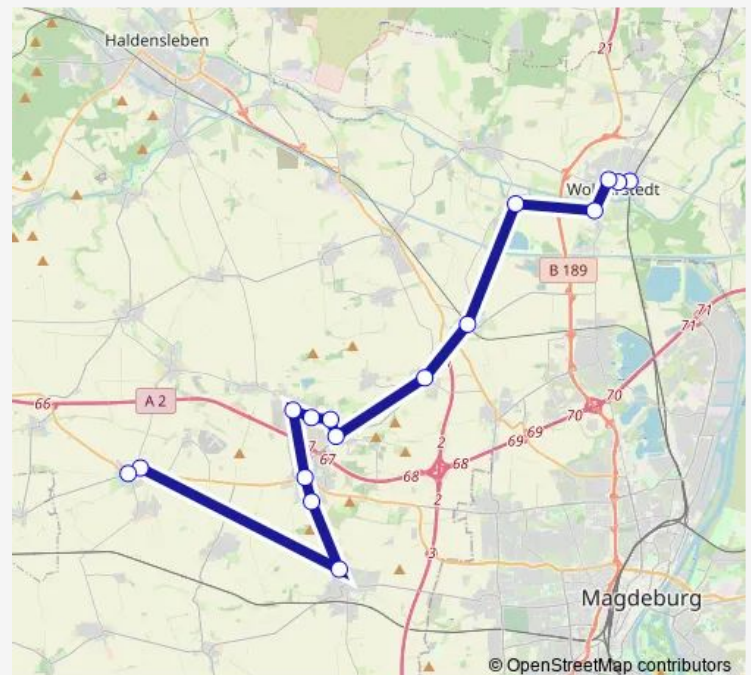

Irxleben, Schnarsleber Str.

Niederndodeleben, Schnarsleber Str.

Eichenbarleben, Post

Eichenbarleben, Gaststätte

### Route schedule

Wolmirstedt Bahnhof — Eichenbarleben, Gaststätte

Monday	12:30
Tuesday	—
Wednesday	—
Thursday	—
Friday	12:30
Saturday	—
Sunday	—

### Route info

Direction: Wolmirstedt Bahnhof

Stops: 16

Trip Duration: 0 hour 55 min

■ 630

BusMaps

## Direction

Wolmirstedt Bahnhof — Niederndodeleben, Bahnhof

17 stops

[Open route schedule](#)

Wolmirstedt Bahnhof

Wolmirstedt, Bahnhofstr.

Wolmirstedt, Geschw.- Scholl- Str.

Elbeu, Kreuzung Jersleben