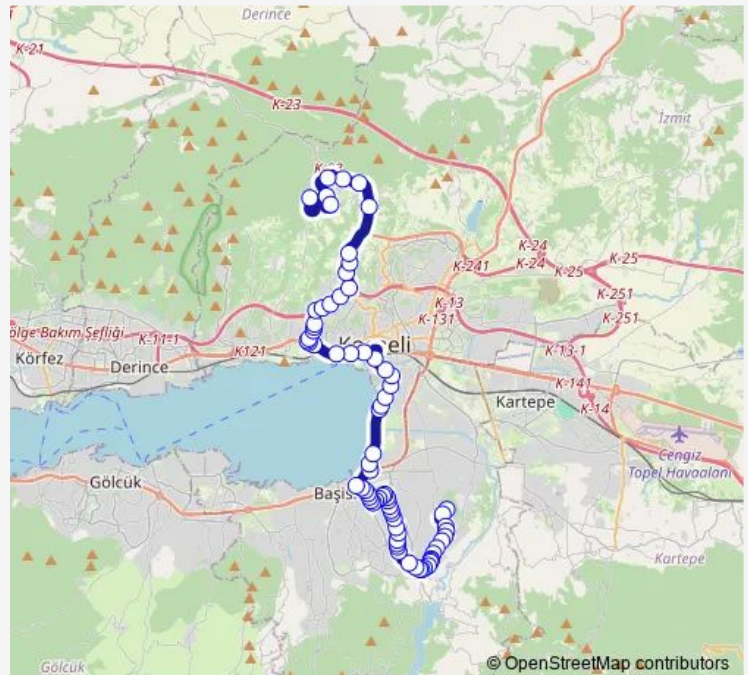

Friday 06:40-20:00

Saturday 06:40-20:00

Sunday 07:30-20:00

Route info

Direction: KOÜ DİŞ Hastanesi

Stops: 75

Trip Duration: 0 hour 53 min

630 — Yuvacik Merkez-Aydinkent-İzmit-Umuttepe

BusMaps

20.Ada

Aydinkent Camii 1

15.Ada

14.Ada 1

13.Ada 1

Aydinkent Muhtarlığı

Sporium