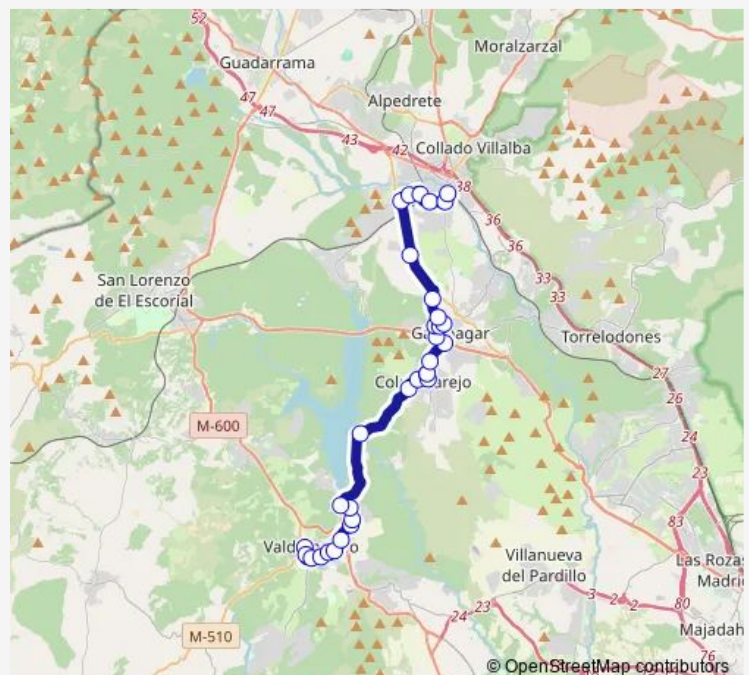

Cañada DE LAS Merinas-Ctra.Galapagar

Cañada DE LAS Merinas-Centro DE Salud

Cañada DE LAS Merinas-Ctra.Galapagar

Route schedule

Estación DE Autobuses Collado Villalba — Parque LA Nava

Monday 04:30-21:30

Tuesday 04:30-21:30

Wednesday 04:30-21:30

Thursday 04:30-21:30

Friday 04:30-21:30

Saturday 04:30-21:30

Sunday 04:30-21:30

Route info

Direction: Estación DE Autobuses Collado Villalba

Stops: 33

Trip Duration: 0 hour 50 min

630 — Villalba (Estación)-Galapagar-Colmenarejo-Valdemorillo

Ctra.Valdemorillo-Iglesia

Ctra.Valdemorillo-Urb.Fuente DEL Conejo

Ctra.M510-Embalse Valmayor

Ctra.M510-Urb.Pino Alto

Av.Pino Alto-Av.Norte

Av.Pino Alto-Valmayor

C°mina DE Falcó-Camping SAN Juan

C°mina DE Falcó-Camping Valdemorillo

SAN Juan-Ctra.M510

SAN Juan-Fábrica DE Harinas

LA PAZ-Centro DE Salud

Nava-Pza.Cristo