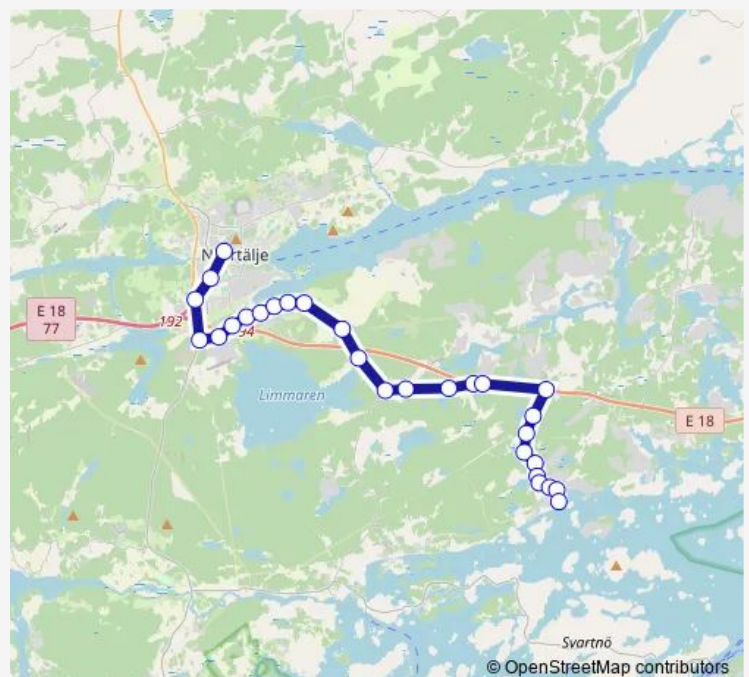

Spillersboda vägskäl

Zimsdal

Bläsboda

Route schedule

Norrtälje busstation — Spillersboda brygga

Monday 06:35-18:38

Tuesday 06:35-18:38

Wednesday 06:35-18:38

Thursday 06:35-18:38

Friday 06:35-18:38

Saturday 13:25

Sunday 14:55

Route info

Direction: Norrtälje busstation

Stops: 28

Trip Duration: 0 hour 36 min