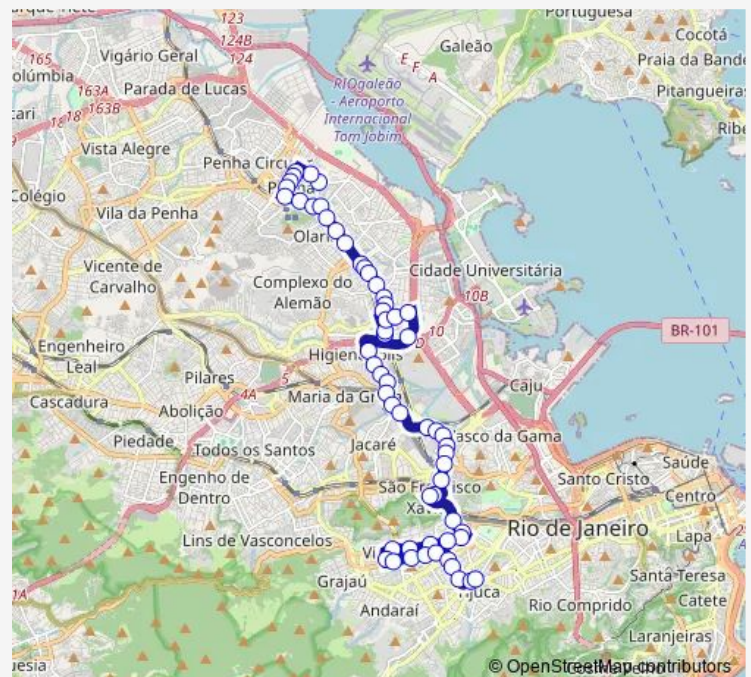

Moreira de Vasconcelos

Ponto Final: Penha : Linha 680

Quito

Quito

Estação Penha : Norte

Tenente Araquém Batista

Curua

Praça Marechal Maurício Cardoso

Filomena Nunes

Estação Olaria

João Silva

Estação Ramos : Norte

Amarelinho de Ramos

Sargento Pinto de Oliveira

Barros Barreto

Teixeira de Castro

Baturité

Guilherme Maxwell

Olga

Route schedule

Ponto Final: Iapi da Penha — Ponto Final: Saens Peña :
Linhas 622, 625, 627, 630

Monday	00:00
Tuesday	00:00
Wednesday	00:00
Thursday	00:00
Friday	00:00
Saturday	00:00
Sunday	00:00

Route info

Direction: Ponto Final: Iapi da Penha

Stops: 59

Trip Duration: 0 hour 28 min

630 — Penha (Iapi) - Saens Peña

Olga

Faculdade Unisuam

Bruxelas