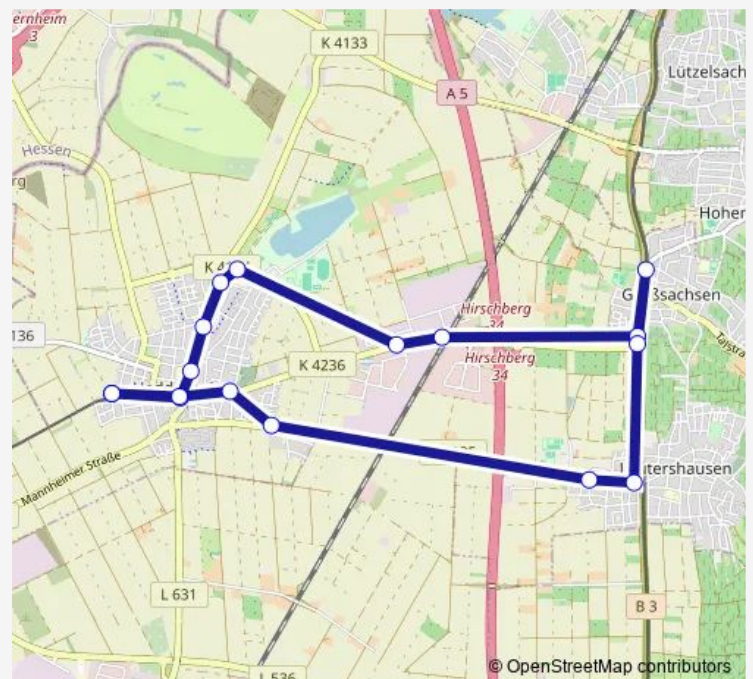

Leutershausen, West

Heddesheim, Siedlung

Heddesheim, Blumenstraße

Heddesheim, Rathaus

Heddesheim, Bahnhof (Rnv)

Route schedule

Heddesheim, Bahnhof (Rnv) — Heddesheim, Bahnhof (Rnv)

Monday 05:18-19:54

Tuesday 05:18-19:54

Wednesday 05:18-19:54

Thursday 05:18-19:54

Friday 05:18-19:54

Saturday —

Sunday —

Route info

Direction: Heddesheim, Bahnhof (Rnv)

Stops: 17

Trip Duration: 0 hour 34 min

Direction

Heddesheim, Bahnhof (Rnv) — Heddesheim, Bahnhof (Rnv)

17 stops

[Open route schedule](#)

Heddesheim, Bahnhof (Rnv)

Heddesheim, Rathaus

Großsachsen, Süd

Leutershausen, Heddesheim Straße

Leutershausen, West

Heddesheim, Siedlung

Heddesheim, Blumenstraße

Heddesheim, Rathaus

Heddesheim, Bahnhof (Rnv)

Route schedule