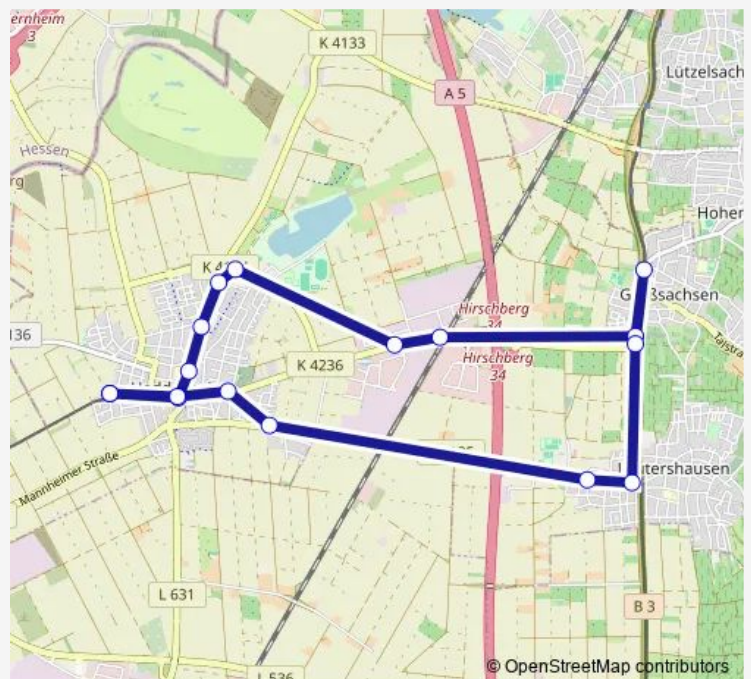

Direction

Heddesheim, Bahnhof (Rnv) — Heddesheim, Bahnhof (Rnv)

17 stops

[Open route schedule](#)

Heddesheim, Bahnhof (Rnv)

Heddesheim, Rathaus

Heddesheim, Hans-Thoma-Schule

Heddesheim, Muckensturmer Str

Heddesheim, Karl-Drais-Schule

Heddesheim, Sportzentrum

Heddesheim, Gewerbegebiet

Heddesheim-Hirschberg, Bf Db

Großsachsen, Süd

Großsachsen, Bahnhof

Großsachsen, Süd

Leutershausen, Heddesh. Straße

Leutershausen, West

Heddesheim, Siedlung

Heddesheim, Blumenstraße

Heddesheim, Rathaus

Heddesheim, Bahnhof (Rnv)

Route schedule

Heddesheim, Bahnhof (Rnv) — Heddesheim, Bahnhof (Rnv)

Monday	05:18-19:54
Tuesday	05:18-19:54
Wednesday	05:18-19:54
Thursday	05:18-19:54
Friday	05:18-19:54
Saturday	—
Sunday	—

Route info

Direction: Heddesheim, Bahnhof (Rnv)

Stops: 17

Trip Duration: 0 hour 34 min

Direction

Heddesheim, Bahnhof (Rnv) — Heddesheim, Bahnhof (Rnv)

17 stops

[Open route schedule](#)