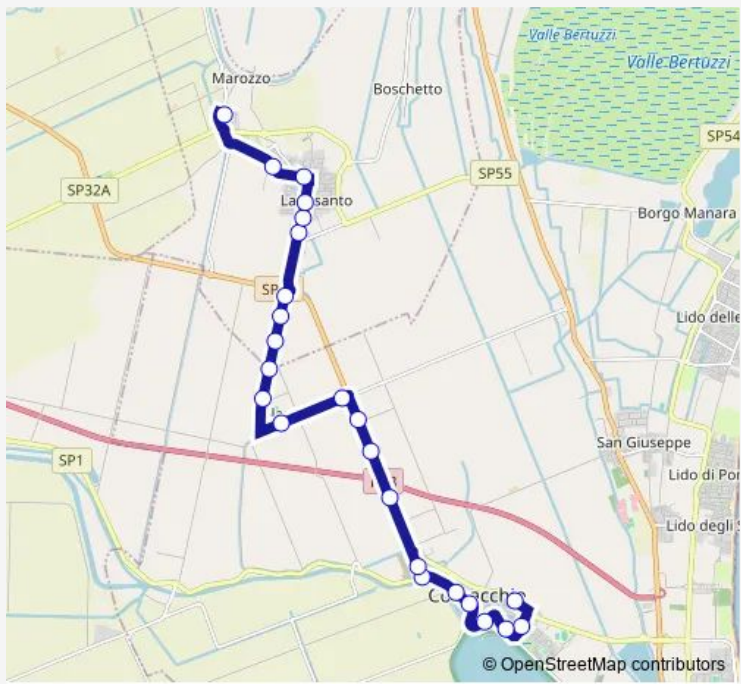

Bus 630 Taxibus Comacchio Linea 10

[Go to website](#)

Direction
 Comacchio Ospedale SAN Camillo [006] — Ospedale DEL Delta [130]
 24 stops
[Open route schedule](#)

- Comacchio Ospedale SAN Camillo [006]
- Comacchio P.Zza Trento Trieste [014]
- Comacchio Dispensario [002]
- Comacchio Trepponti [001]
- Comacchio Ciambellino [022]
- Comacchio EX Mutua [015]
- Comacchio Zuccherificio [016]
- Palazzine Zuccherificio Comacchio [012]
- Corte Dorotea [025]
- Rossonia Km48 [026]
- Casa Fattorale [027]
- Buchetto [028]
- Volania [120]
- Corte Lazio [121]
- Silos [122]
- LA Passerella [123]
- Fondo Giambi [124]
- Ponte Rosso [125]
- Borgata Prelo [126]
- Borgata Sabbioni [127]
- Lagosanto AL Ponte [128]

Route schedule
 Comacchio Ospedale SAN Camillo [006] — Ospedale DEL Delta [130]

Monday	07:30-20:30
Tuesday	07:30-20:30
Wednesday	07:30-20:30
Thursday	07:30-20:30
Friday	07:30-20:30
Saturday	07:30-20:30
Sunday	—

Route info
 Direction: Comacchio Ospedale SAN Camillo [006]
 Stops: 24
 Trip Duration: 0 hour 29 min

630 — Taxibus Comacchio Linea 10 **BusMaps**

Lagosanto [129]

Valle Oppio [131]

Ospedale DEL Delta [130]

Direction

Ospedale DEL Delta [130] — Comacchio Ospedale SAN Camillo [006]

24 stops

[Open route schedule](#)

Ospedale DEL Delta [130]

Valle Oppio [131]

Lagosanto [129]

Lagosanto AL Ponte [128]