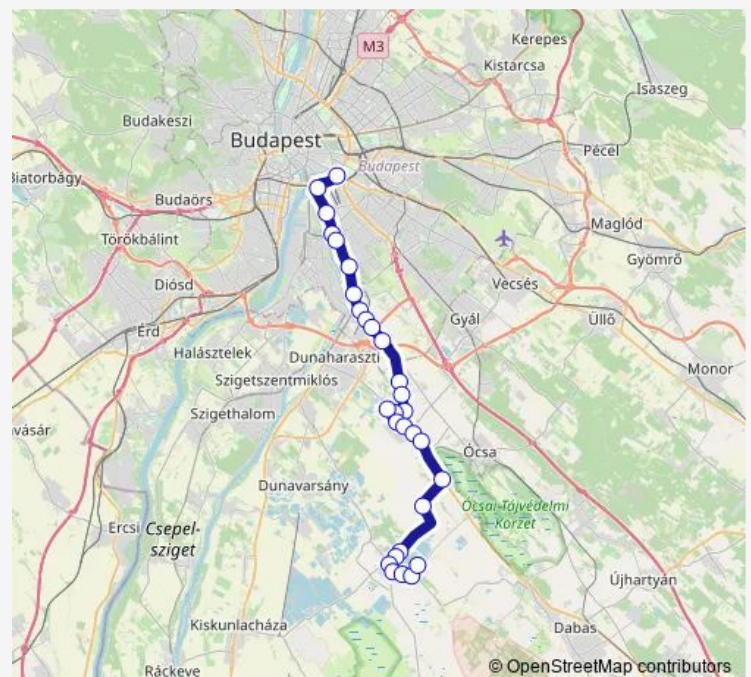

Saturday 08:45-20:45

Sunday 08:45-20:45

Route info

Direction: Budapest, Népliget autóbusz-pályaudvar

Stops: 29

Trip Duration: 1 hour 9 min

Alsónémedi, Felsőrádai Varga tanya

Bugyi, Lengyel utca

Bugyi, Felső

Bugyi, Piac tér

Bugyi, községháza

Bugyi, Hatház utca

Bugyi, Dabasi útelágazás

Bugyi, Ipari Park

Direction

Alsónémedi, Árpád utca — Bugyi, Ipari Park

15 stops

[Open route schedule](#)

Alsónémedi, Árpád utca

Alsónémedi, Árpád utca 59.

Alsónémedi, Haraszti utca 81.

Alsónémedi, Haraszti utca 13.

Alsónémedi, Szabadság tér

Alsónémedi, Ócsai elágazás