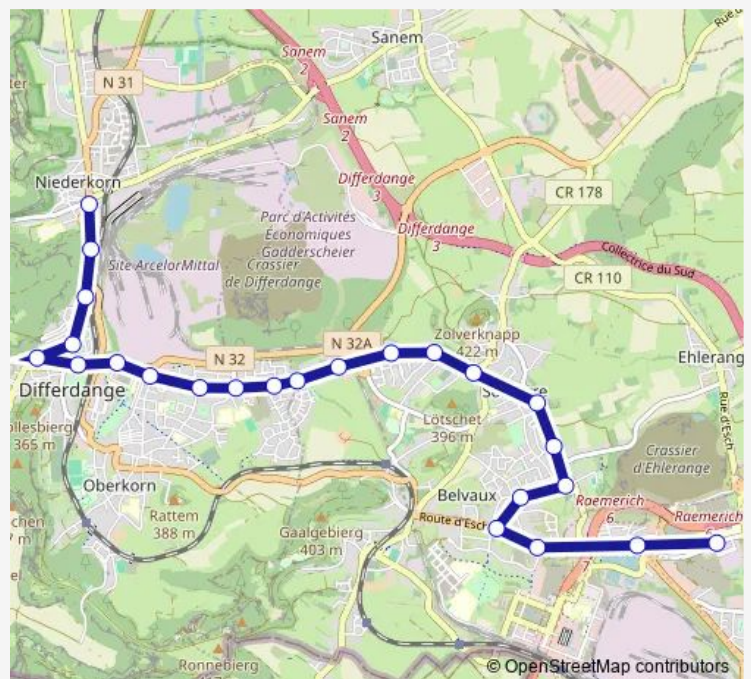

Soleuvre, Déifferdengerstrooss

Soleuvre, Cité Scheierhaff

Soleuvre, Emile Mayrisch

Soleuvre, Place de l'Indépendance

Soleuvre, Cité 2000

Soleuvre, Huuschtewee

Belvaux, Boulodrome

Belvaux, Roudewee Schoul

Belvaux, Roudewee

Route schedule

Nieder Korn, Maartplaz Niederkuer — Esch-sur-Alzette, Lycée Guillaume Kroll

Monday 07:20

Tuesday 07:20

Wednesday 07:20

Thursday 07:20

Friday 07:20

Saturday —

Sunday —

Route info

Direction: Nieder Korn, Maartplaz Niederkuer

Stops: 24

Trip Duration: 0 hour 27 min

Belvaux, Brill

Esch-sur-Alzette, Raemerich