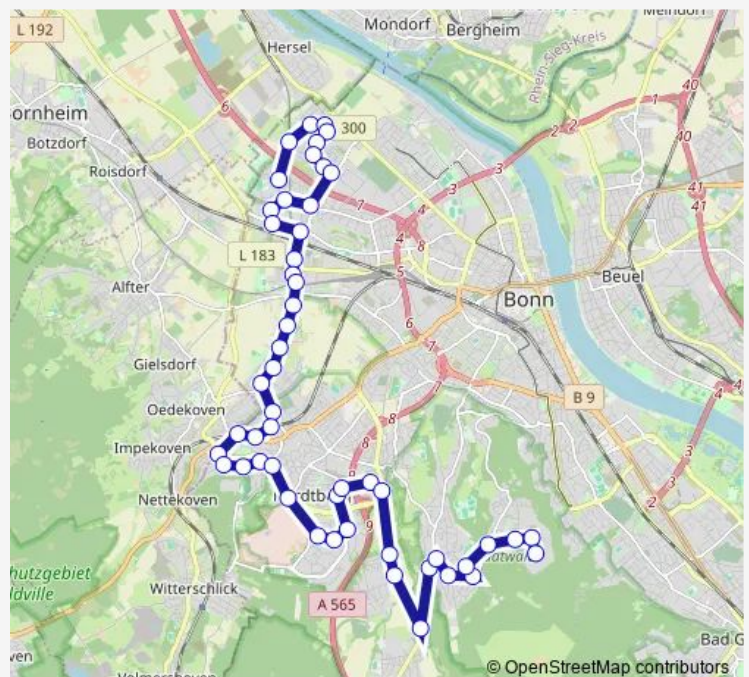

### Direction

Bonn Agnetendorfer Str. — Bonn Uniklinikum Süd

50 stops

[Open route schedule](#)

Bonn Agnetendorfer Str.

Bonn Buschdorf

Bonn Friedlandstr.

Bonn Lärchenstr.

### Route schedule

Bonn Agnetendorfer Str. — Bonn Uniklinikum Süd

Monday 05:22-19:55

Tuesday 05:22-19:55

Wednesday 05:22-19:55

Thursday 05:22-19:55

Friday 05:22-19:55

Saturday 08:56-18:01

### Route info

Direction: Bonn Agnetendorfer Str.

Stops: 50

Trip Duration: 0 hour 55 min

Bonn Lessenich Kapelle

Bonn Duisdorf Neuer Friedhof

Bonn Duisdorf Bf

Bonn Rene-Schickele-Str.

Bonn Duisdorf Bahnübergang

Bonn Henri-Spaak-Str.

Bonn Briandstr.

Bonn Medinghoven Mitte

Bonn Wesselheideweg

Bonn Duisdorf Altenheim

Bonn Hardtbergbad

Bonn Riemannstr.