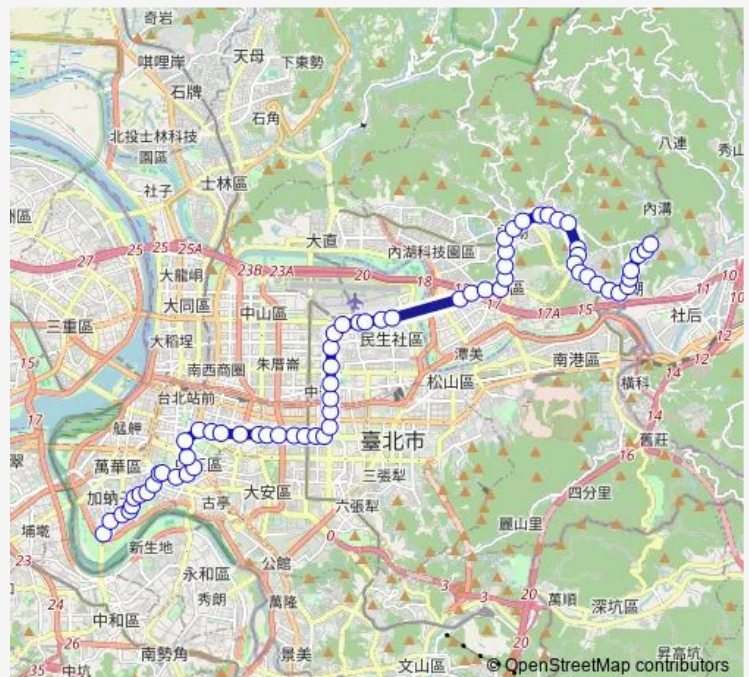

自來水西分處(寧波)

南昌路

南門

一女中(公園)

仁愛中山路口

仁愛林森路口

仁愛紹興街口

仁愛臨沂街口

仁愛新生路口

### Route schedule

華中河濱公園 — 忠三街口

Monday 00:00

Tuesday 00:00

Wednesday 00:00

Thursday 00:00

Friday 00:00

Saturday 00:00

### Route info

Direction: 華中河濱公園

Stops: 67

Trip Duration: 1 hour 31 min

630 — 東園-東湖

幸安國小

仁愛建國路口一

仁愛建國路口二