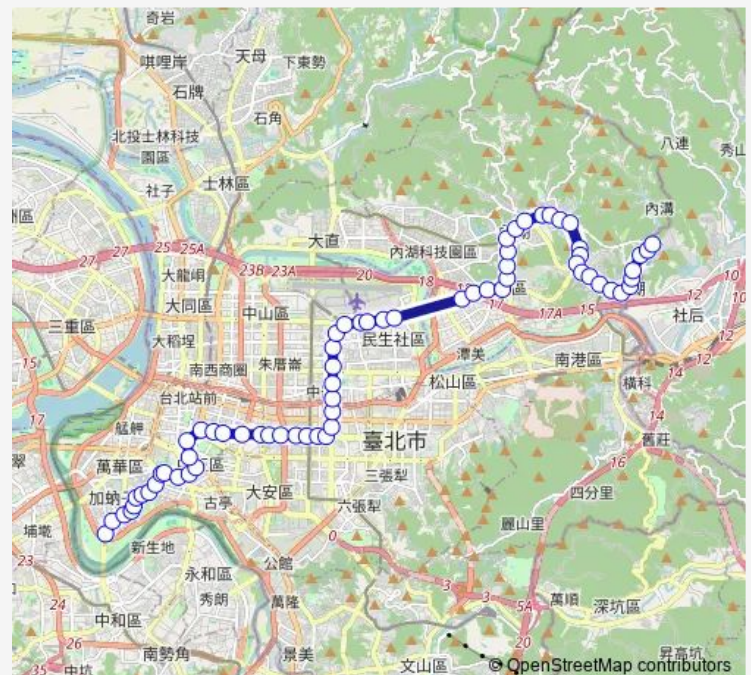

自來水西分處(寧波)

南昌路

南門

一女中(公園)

仁愛中山路口

仁愛林森路口

仁愛紹興街口

仁愛臨沂街口

仁愛新生路口

### Route schedule

華中河濱公園 — 忠三街口

Monday 00:00

Tuesday 00:00

Wednesday 00:00

Thursday 00:00

Friday 00:00

Saturday 00:00

### Route info

Direction: 華中河濱公園

Stops: 67

Trip Duration: 1 hour 31 min

630 — 東園-東湖

幸安國小

仁愛建國路口一

仁愛建國路口二