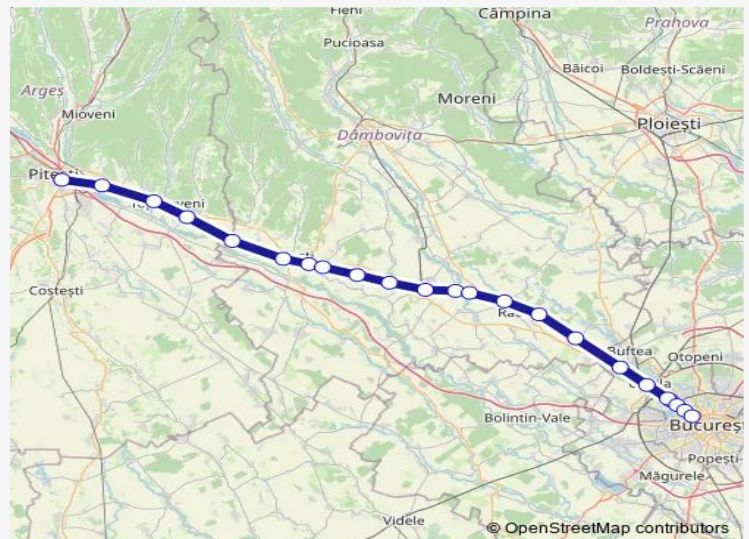

## Direction

Pitești — București Nord Gr.B

23 stops

[Open route schedule](#)

Pitești  
Golești  
Călinești Hm.  
Leordeni Argeș  
Pătroaia Hm.  
Găești  
Găești Sud h.  
Cojocaru h.  
Mătăsaru Hm.  
Fusea Hm.  
Titu  
Boteni h.  
Conțești h.  
Ghergani Hm.  
Bâldana h.  
Ciocănești Hm.  
Săbăreni

## Route schedule

Pitești — București Nord Gr.B

Monday	03:35
Tuesday	03:35
Wednesday	03:35
Thursday	03:35
Friday	03:35
Saturday	03:35
Sunday	03:35

## Route info

Direction: Pitești

Stops: 23

Trip Duration: 2 hour 25 min

Chitila

Depoul Buc.Triaj h. (liik)

Pajura Hm. (liik)

Carpați h. (liik)

## Route info

Direction: Pitești

Stops: 23

Trip Duration: 2 hour 33 min