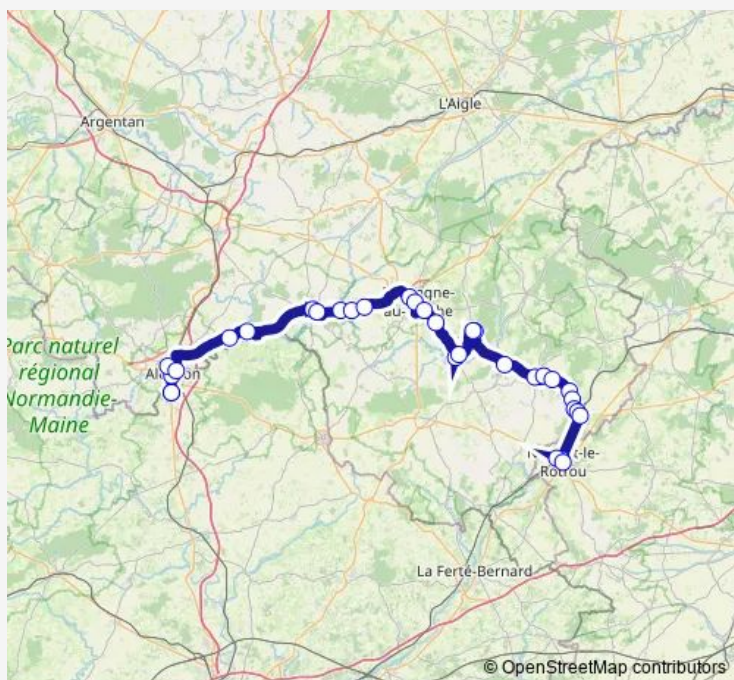

Saint-Germain-DES-Grois - La Basse Davillière

Remalard EN Perche - Dorceau_Place

Remalard EN Perche - Remalard_Zone Industrielle de Saint Marc

Remalard EN Perche - Remalard_Collège Public Paul Harel

Route schedule

Nogent-LE-Rotrou - Gare Sncf (entrée principale) — Remalard EN Perche - Remalard_Collège Public Paul Harel

Monday	08:03
Tuesday	08:03
Wednesday	08:03
Thursday	08:03
Friday	08:03
Saturday	—
Sunday	—

Route info

Direction: Nogent-LE-Rotrou - Gare Sncf (entrée principale)

Stops: 8

Trip Duration: 0 hour 32 min

Direction

Mortagne-AU-Perche - Etablissement Bignon — Alencon
- Champ Perrier

14 stops

[Open route schedule](#)