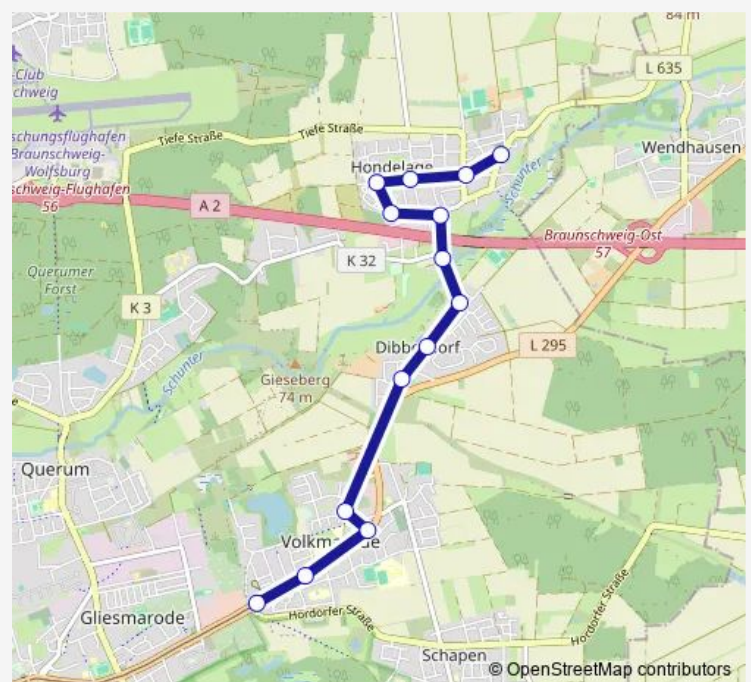

### Direction

Braunschweig, Moorhüttenweg — Braunschweig, Dammstraße Ost

10 stops

[Open route schedule](#)

Braunschweig, Moorhüttenweg

Braunschweig, Am Remenhof

Braunschweig, Steinkamp

Braunschweig, Ziegelwiese

Braunschweig, Am Markt

Braunschweig, Schönebergstraße

Braunschweig, Wiesengrund

Braunschweig, Neddernkamp

Braunschweig, Oberkamp

Braunschweig, Dammstraße Ost

### Route schedule

Braunschweig, Moorhüttenweg — Braunschweig, Dammstraße Ost

Monday —

Tuesday —

Wednesday —

Thursday —

Friday —

Saturday 05:47-07:47

### Route info

Direction: Braunschweig, Moorhüttenweg

Stops: 10

Trip Duration: 0 hour 9 min