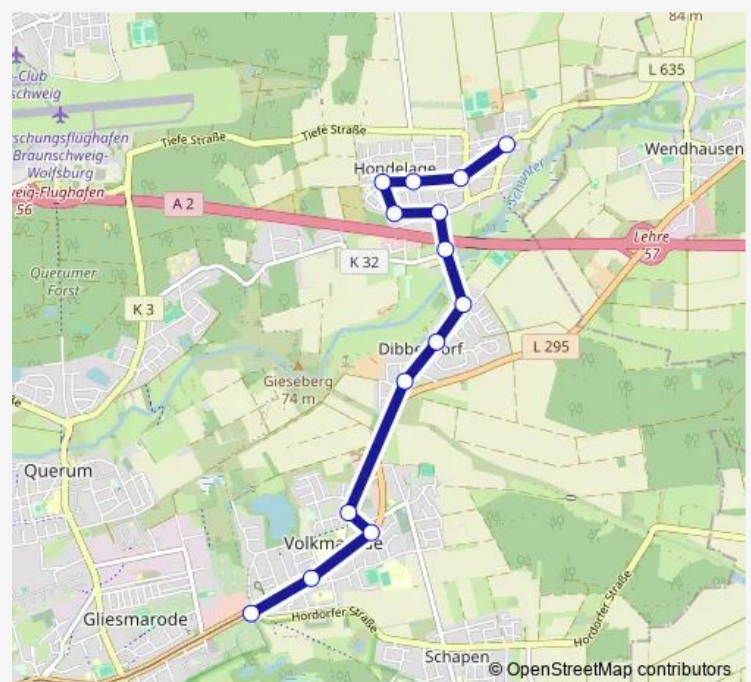

### Direction

Braunschweig, Moorhüttenweg — Braunschweig, Dammstraße Ost

10 stops

[Open route schedule](#)

Braunschweig, Moorhüttenweg

Braunschweig, Am Remenhof

Braunschweig, Steinkamp

Braunschweig, Ziegelwiese

Braunschweig, Am Markt

Braunschweig, Schönebergstraße

Braunschweig, Wiesengrund

Braunschweig, Neddernkamp

Braunschweig, Oberkamp

Braunschweig, Dammstraße Ost

### Route schedule

Braunschweig, Moorhüttenweg — Braunschweig, Dammstraße Ost

Monday —

Tuesday 05:47-02:47<sup>+1</sup>

Wednesday —

Thursday —

Friday —

Saturday 05:47-07:47

### Route info

Direction: Braunschweig, Moorhüttenweg

Stops: 10

Trip Duration: 0 hour 9 min