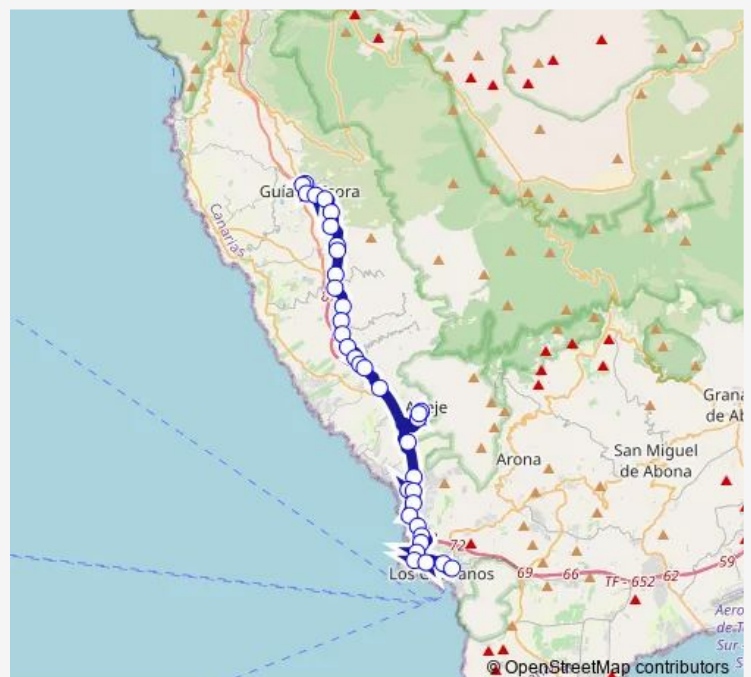

Thursday 06:35-22:00

Friday 06:35-22:00

Saturday 06:35-22:00

Sunday 06:35-22:00

Route info

Direction: LOS Cristianos (T)

Stops: 35

Trip Duration: 0 hour 43 min

417 — Costa Adeje -> Guía DE Isora

Lomo DEL Clérigo

EL Linchito

Tijoco Bajo (T)

Vera DE Erques

Granero Negro

Corazones DE Tejina

Tejina DE Guía (T)

Acojeja

EL Pozo

Ramallo

Guía DE Isora (T)

Correos

LAS Veredas

Calle Campo-Guía Isora

Direction

Calle Campo-Guía Isora — Estación Costa Adeje (T)

36 stops

[Open route schedule](#)

Calle Campo-Guía Isora

Isorana

Correos

Guía DE Isora (T)

Ramallo