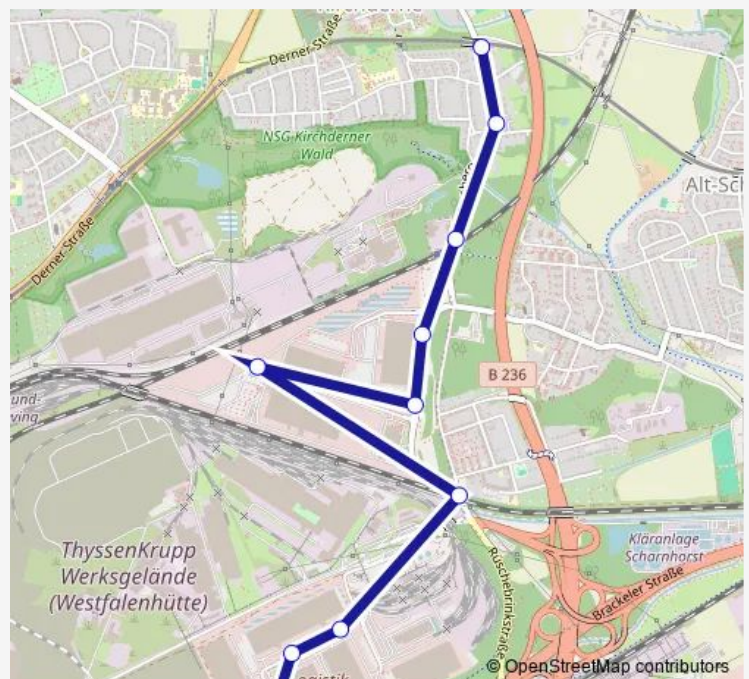

### Direction

DO, Walzwerkstr./Logistikzentrum — Dortmund  
Kirchderne

5 stops

[Open route schedule](#)

DO, Walzwerkstr./Logistikzentrum

Dortmund, Kaiserstuhlstraße

Dortmund Kirchderne Bf

Dortmund, Bomheuerweg

### Route schedule

DO, Walzwerkstr./Logistikzentrum — Dortmund Kirchderne

Monday	13:48
Tuesday	13:48
Wednesday	13:48
Thursday	13:48
Friday	13:48
Saturday	12:12
Sunday	—

### Route info

Direction: DO, Walzwerkstr./Logistikzentrum

Stops: 5

Trip Duration: 0 hour 6 min