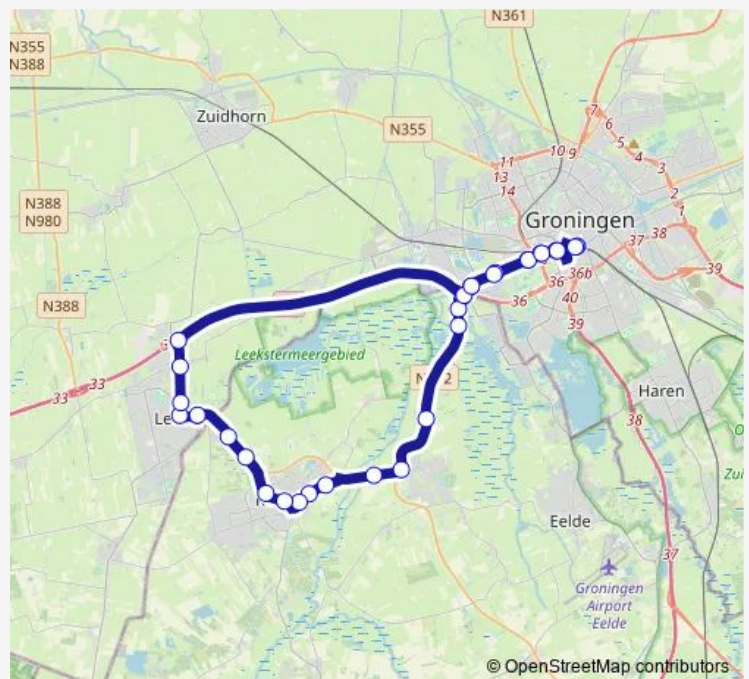

### Route schedule

Groningen, Hoofdstation (Perron E) — Groningen, Hoofdstation, uitstaphalte

Monday 26:05<sup>+1</sup>

Tuesday 03:05-05:35

Wednesday —

Thursday 26:05<sup>+1</sup>

Friday 03:05-02:05<sup>+1</sup>

### Route info

Direction: Groningen, Hoofdstation (Perron E)

Stops: 31

Trip Duration: 0 hour 50 min

■ 417 — Nachtbus Groningen - Roden - Leek

Leek, Tolberterstraat

Midwolde, Nienoordsrand

Leek, P+R Leek A7