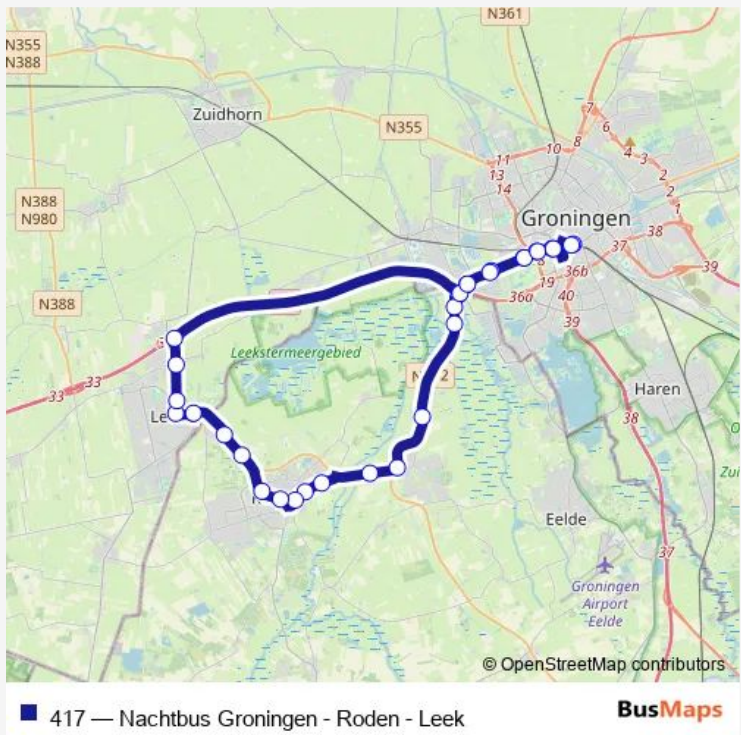

Bus 417 Nachtbus Groningen - Roden - Leek

[Go to website](#)

Direction
 Groningen, Hoofdstation (Perron E) — Groningen, Hoofdstation, uitstaphalte
 31 stops
[Open route schedule](#)

- Groningen, Hoofdstation (Perron E)
- Groningen, Paterswoldseweg
- Groningen, Verzetsstrijderslaan
- Groningen, Bedrijven Peizerweg
- Groningen, Kranenburg
- Groningen, Eemsgolaan
- Groningen, P+R Hoogkerk (Perron F)
- Peizermade, Peizermade
- Peizermade, Stadspark
- Peizerwold, Peizerwold
- Peize, P+R Peize
- Peize, Moleneind
- Roden, Handelsweg
- Roden, 2e Energieweg
- Roden, Kastanjelaan
- Roden, Centrum
- Roden, Leeksterweg
- Roden, Turfweg
- Nietap, Meerweg
- Leek, Centrum
- Leek, Lijnbaan

Route schedule
 Groningen, Hoofdstation (Perron E) — Groningen, Hoofdstation, uitstaphalte

Monday	26:05 ⁺¹
Tuesday	03:05-02:05 ⁺¹
Wednesday	03:05-02:05 ⁺¹
Thursday	03:05-02:05 ⁺¹
Friday	03:05-02:05 ⁺¹
Saturday	03:05-02:05 ⁺¹
Sunday	03:05-05:35

Route info
 Direction: Groningen, Hoofdstation (Perron E)
 Stops: 31
 Trip Duration: 0 hour 50 min

Leek, Tolberterstraat

Midwolde, Nienoordsrand

Leek, P+R Leek A7

Groningen, P+R Hoogkerk (Perron D)

Groningen, Eemsgolaan