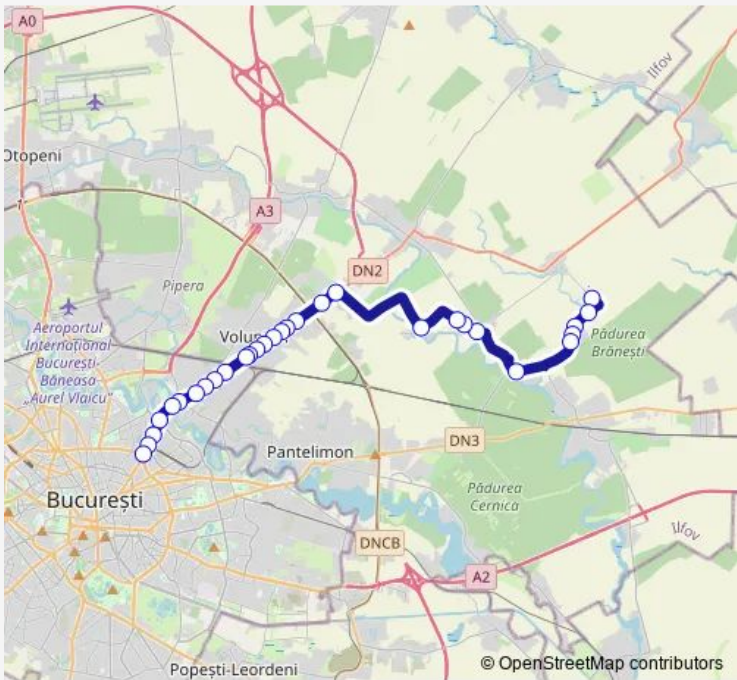

**Direction**  
 Piteasca — Bucur Obor  
 30 stops  
[Open route schedule](#)

- Piteasca
- Piteasca 2
- Piteasca 1
- Piteasca Scolii
- Piteasca Dj 100
- Cozieni Dj 100
- Ganeasa
- Pescariei
- Ganeasa Dj 300
- Moara Domneasca Centru
- Doraly
- Institutul Meteorologic
- Metro Voluntari
- Siretului
- Posta
- Dispensar
- Gheata
- Cocorilor
- Niro
- Autoutilaj
- Pasaj Colentina

**Route schedule**  
 Piteasca — Bucur Obor

Monday	04:37-21:49
Tuesday	04:37-21:49
Wednesday	04:37-21:49
Thursday	04:37-21:49
Friday	04:37-21:49
Saturday	04:36-21:44
Sunday	04:36-21:44

**Route info**  
 Direction: Piteasca  
 Stops: 30  
 Trip Duration: 1 hour 3 min

Vasile Vasilache

Cocorilor

Gheata

Dispensar

Posta

Mures

Metro Voluntari

Institutul Meteorologic