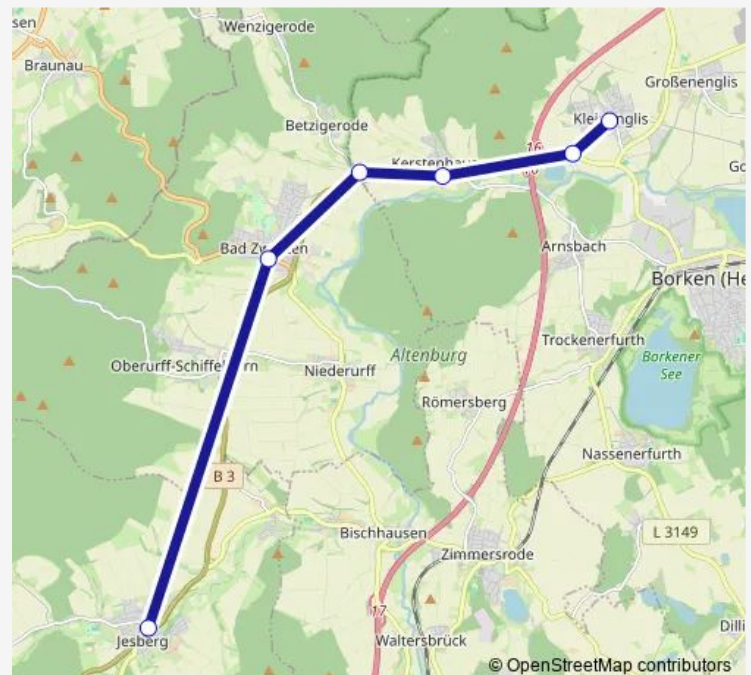

Bad Zwesten Abzweig Betzigerode

Borken-Kerstenhausen

Borken Stockelache

Borken-Kleinenglis

Route schedule

Jesberg — Borken-Kleinenglis

Monday 05:08-21:08

Tuesday 05:08-21:08

Wednesday 05:08-21:08

Thursday 05:08-21:08

Friday 05:08-21:08

Saturday 06:08-21:08

Sunday 09:08-19:08

Route info

Direction: Jesberg

Stops: 6

Trip Duration: 0 hour 17 min

417

Direction

Borken-Kleinenglis — Jesberg

6 stops

[Open route schedule](#)

Borken-Kleinenglis

Borken Stockelache

Borken-Kerstenhausen

Bad Zwesten Abzweig Betzigerode

Bad Zwesten Mitte

Jesberg

Route schedule

Borken-Kleinenglis — Jesberg

| | |
|-----------|-------------|
| Monday | 05:34-21:34 |
| Tuesday | 05:34-21:34 |
| Wednesday | 05:34-21:34 |
| Thursday | 05:34-21:34 |
| Friday | 05:34-21:34 |
| Saturday | 06:34-21:34 |
| Sunday | 09:34-19:34 |