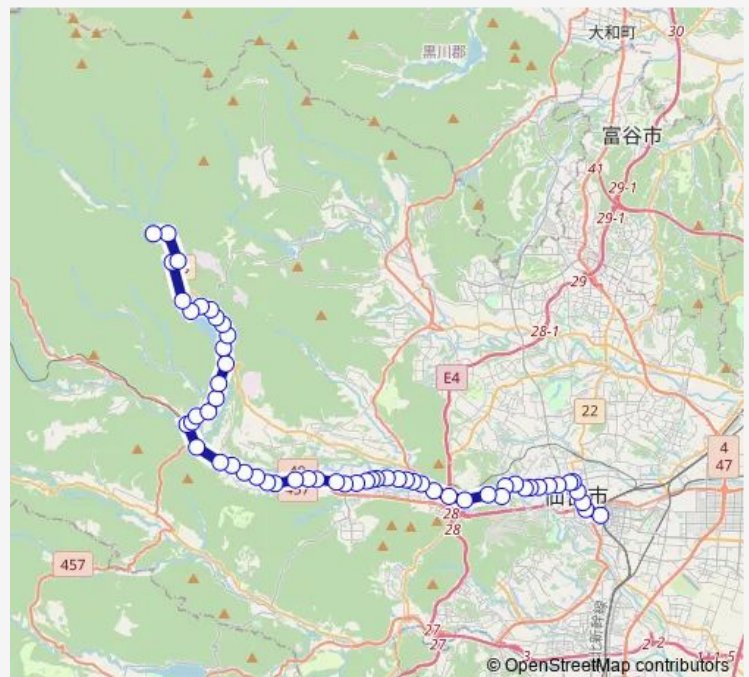

熊ヶ根橋

上愛子小学校前

白沢駅前

Route schedule

定義 — 仙台駅前

Monday 08:45-16:18

Tuesday 08:45-16:18

Wednesday 08:45-16:18

Thursday 08:45-16:18

Friday 08:45-16:18

Saturday 08:53-16:18

Sunday 08:58-16:18

Route info

Direction: 定義

Stops: 59

Trip Duration: 1 hour 31 min

■ S845 — 定義→大橋→仙台駅

BusMaps

大針

市営バス白沢車庫前

倉内

遠野原

松原

仙台環境開発スポーツパーク宮城広瀬前

二軒在家

仙台高専広瀬キャンパス入口

愛子中央六丁目

愛子駅前

愛子幼稚園前

愛子東六丁目

愛子東二丁目

広瀬小学校前