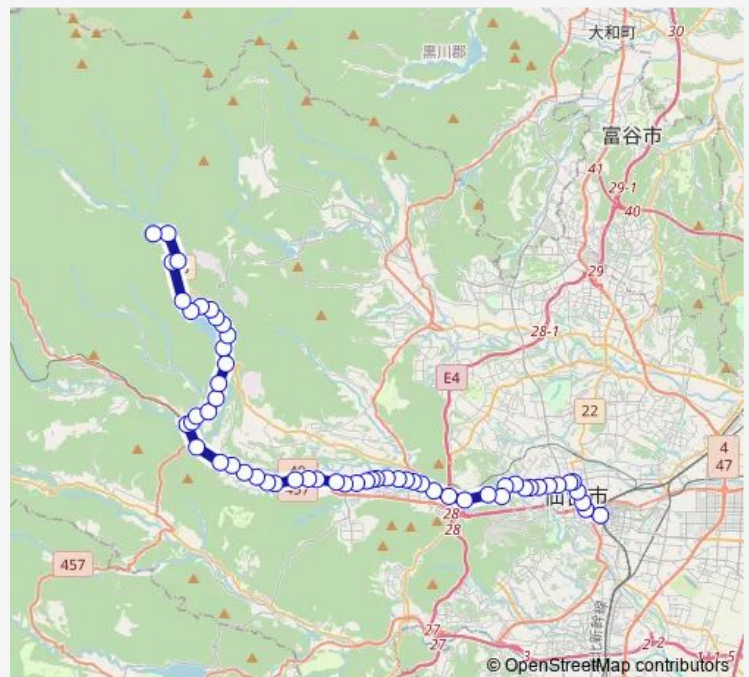

熊ヶ根橋

上愛子小学校前

白沢駅前

Route schedule

定義 — 仙台駅前

Monday 08:45-16:18

Tuesday 08:45-16:18

Wednesday 08:45-16:18

Thursday 08:45-16:18

Friday 08:45-16:18

Saturday 08:53-16:18

Sunday 08:58-16:18

Route info

Direction: 定義

Stops: 59

Trip Duration: 1 hour 32 min

■ S845 — 定義→大橋→仙台駅

BusMaps

大針

市営バス白沢車庫前

倉内

遠野原

松原

仙台環境開発スポーツパーク宮城広瀬前

二軒在家

仙台高専広瀬キャンパス入口

愛子中央六丁目

愛子駅前

愛子幼稚園前

愛子東六丁目

愛子東二丁目

広瀬小学校前