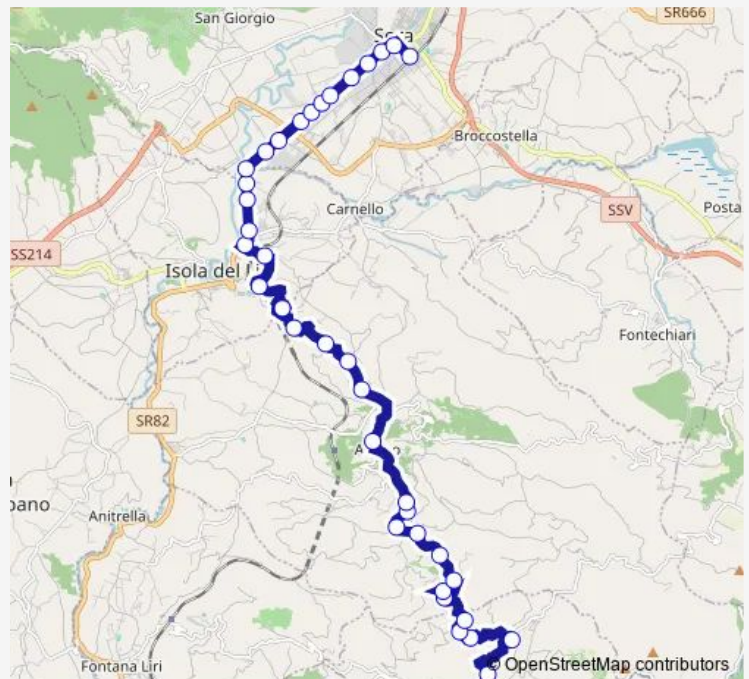

Bus Santopadre - Sora # So189d

[Go to website](#)

Direction

Santopadre | Piazza Marconi # f6805 — Sora | Stazione FS # f5890

38 stops

[Open route schedule](#)

- Santopadre | Piazza Marconi # f6805
- Santopadre | Cimitero # f6806
- Santopadre | Madonna le Fosse # f6807
- Santopadre | Via Casalena, 27 # f6808
- Santopadre | Via Montenero Via Casalena # f6809
- Santopadre | Contrada Montenero # f6810
- Arpino | Contrada Montenero # f6811
- Arpino | Via Montenero (Km 13) # f6812
- Arpino | Via Montenero (Km 14) # f6813
- Arpino | Via Santopadre Via Santa Palomba # f6814
- Arpino | Contrada Santa Palomba # f6815
- Arpino | Vigne Piane # f6816
- Arpino | Via Santopadre Via Madonnella # f6817
- Arpino | Via Santopadre Via Panaccio # f6818
- Arpino | Piazzale Rotondi # f6820
- Arpino | Viale Mastroianni (Trepanico) # f6895
- Arpino | Viale Mastroianni Via Stazione # f7013
- Arpino | Via Tulliana (Km 4) # f7014
- Arpino | Vallefredda # f7015
- Isola Liri | Abate # f7016
- Isola Liri | Via Arpino Via Pagliarola # f7017

Route schedule

Santopadre | Piazza Marconi # f6805 — Sora | Stazione FS # f5890

Monday	18:50
Tuesday	18:50
Wednesday	18:50
Thursday	18:50
Friday	18:50
Saturday	—
Sunday	—

Route info

Direction: Santopadre | Piazza Marconi # f6805

Stops: 38

Trip Duration: 0 hour 45 min

Santopadre - Sora # So189d

Isola Liri | Via Arpino Via Poggio # f7018

Isola Liri | Via Tavernanova Via Cataldi # f5880

Isola Liri | Via Borgonuovo Via Carnello # f5881

Isola Liri | Via Borgonuovo Via Panzacchi # f5882

Isola Liri | Via Borgonuovo Via Campo Grilli # f5883

Sora | Borgo San Domenico # f5884

Sora | Viale San Domenico (Cartiera) # f7804

Sora | Viale San Domenico Via Ponte Olmo # f5885