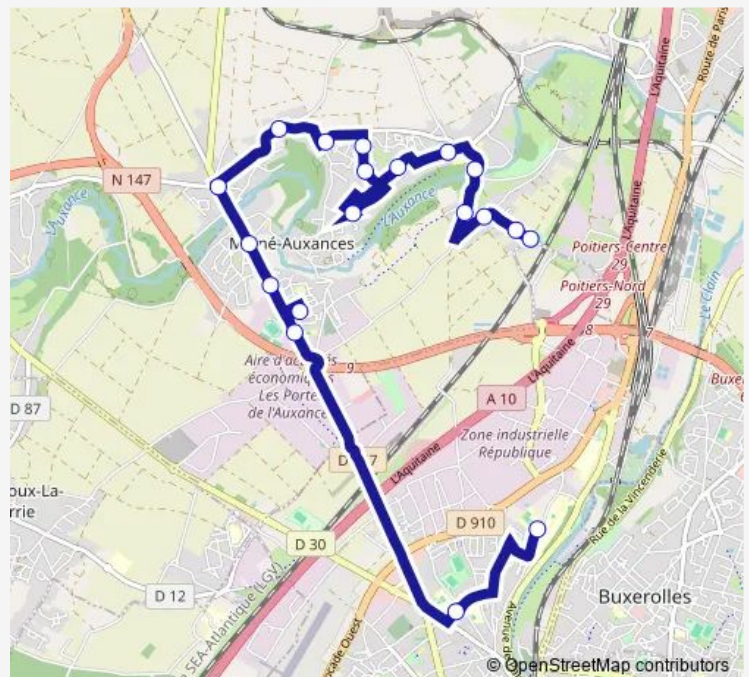

Bus S31 Scolaire S31

[Go to website](#)

Direction

L'Etoile — Chardonchamp

19 stops

[Open route schedule](#)

- L'Etoile
- Nelson Mandela
- Stade Auxances
- Place du 19 mars
- La Garenne
- République
- Dr Mesmain
- Guille Belette
- Paul Brault
- Les Fougères
- Les Vignes
- Tourmaline
- Migné Rochereaux
- Nanteuil
- Pont Chardonchamp
- Lavaud
- Rue du Temps Perdu
- Sainte-Loubette
- Chardonchamp

Route schedule

L'Etoile — Chardonchamp

Monday	16:30-18:00
Tuesday	16:30-18:00
Wednesday	12:08
Thursday	16:30-18:00
Friday	16:30-18:00
Saturday	—
Sunday	—

Route info

Direction: L'Etoile

Stops: 19

Trip Duration: 0 hour 45 min

S31 — Scolaire S31

Direction

Chardonchamp — L'Etoile

19 stops

[Open route schedule](#)

Chardonchamp

Sainte-Loubette

Rue du Temps Perdu

Lavaud

Pont Chardonchamp

Nanteuil

Migné Rochereaux

Tourmaline

Les Vignes

Les Fougères

Paul Brault