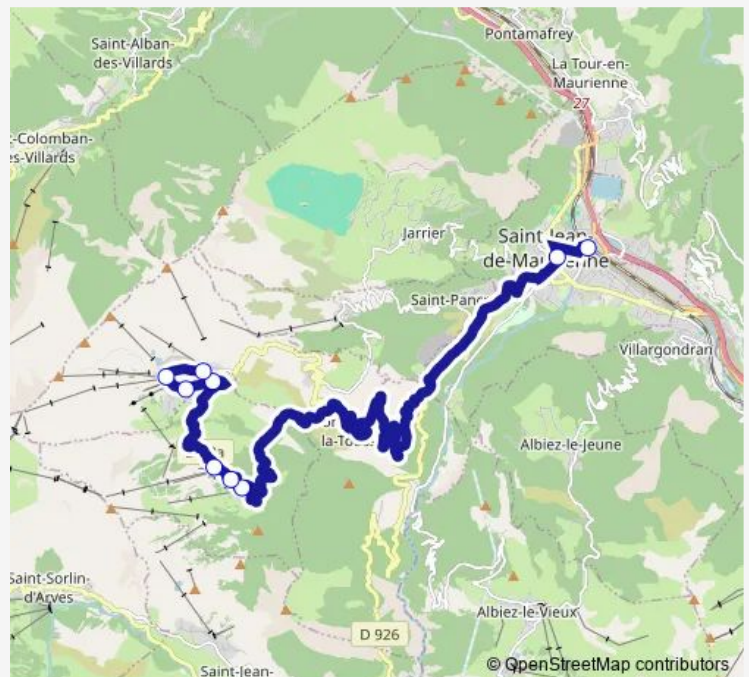

Fontcouverte LA Toussuire - Toussuire-Ot

Fontcouverte LA Toussuire - Poste-DE-Secours

Fontcouverte LA Toussuire - Plein-Soleil

Villarembert - Centre Station Atlas

Villarembert - Pegase

Villarembert - LE-Saut

ST Jean DE Maurienne - RUE-Ramassot

ST Jean DE Maurienne - Gare-Routiere

Route schedule

Fontcouverte LA Toussuire - LE-Col — ST Jean DE Maurienne - Gare-Routiere

Monday	08:30-17:15
Tuesday	08:30-17:15
Wednesday	08:30-17:15
Thursday	08:30-17:15
Friday	08:30-17:15
Saturday	06:20-17:15
Sunday	08:30-17:15

Route info

Direction: Fontcouverte LA Toussuire - LE-Col

Stops: 9

Trip Duration: 1 hour 0 min

S31 — La Toussuire - Saint-Jean-de-Maurienne

Direction

ST Jean DE Maurienne - Gare-Routiere — Fontcouverte
LA Toussuire - Plein-Soleil

9 stops

[Open route schedule](#)

ST Jean DE Maurienne - Gare-Routiere

ST Jean DE Maurienne - RUE-Ramassot

Villarembert - LE-Saut

Villarembert - Pegase

Villarembert - Centre Station Atlas

Fontcouverte LA Toussuire - LE-Col