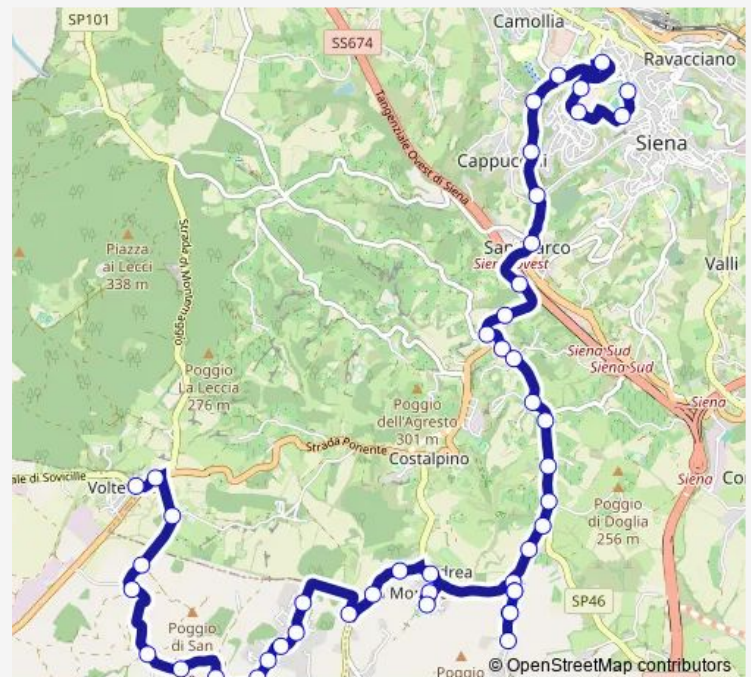

Scuola Materna

Route schedule

Volte Basse — Siena-Via Tozzi

Monday 06:55

Tuesday 06:55

Wednesday 06:55

Thursday 06:55

Friday 06:55

Saturday —

Sunday —

Route info

Direction: Volte Basse

Stops: 42

Trip Duration: 0 hour 35 min

S31 — P.Gramsci-Ginestreto-Carpineto-Volte Basse

Ginestreto

Scuola Materna

Podere Camollia

L'Apparita

Incrocio Ginestreto

Ceraiolo

Bartalini

Villa Flora

Poggio Rose