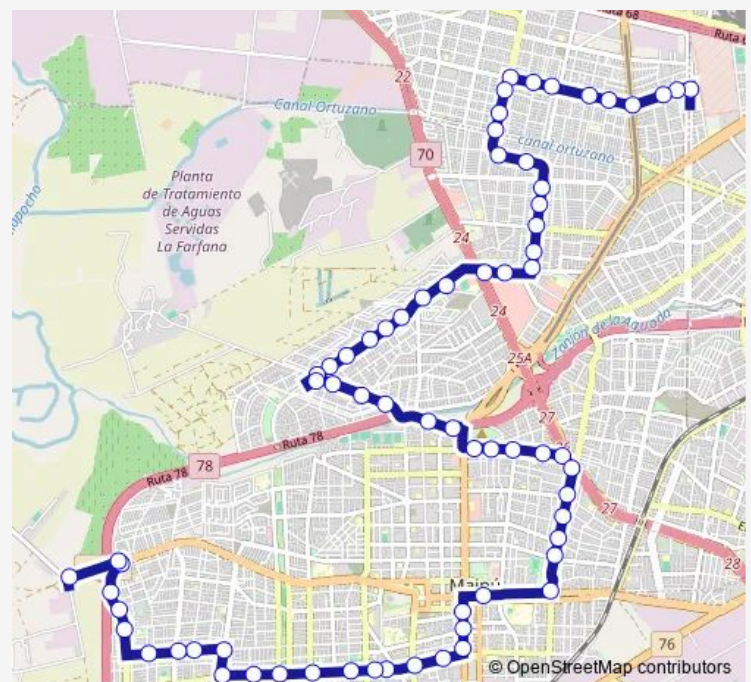

Pi1256-Avenida Portales / esq. El Carmen

Pi468-Avenida Portales / esq. Manuel Rodríguez

Pi469-Avenida Portales / esq. Av. Los Pajaritos

Pi385-Alberto Llona / esq. Jose M. Irrarrázaval

Pi657-Parada 6 / (M) Plaza de Maipú

Route schedule

Pi949-Camino a Rinconada / esq. Autopista Del Sol —
Pj1557-Avenida Las Torres / esq. Rey Carlos Iii

Monday	00:00
Tuesday	00:00
Wednesday	00:00
Thursday	00:00
Friday	00:00
Saturday	00:00
Sunday	00:00

Route info

Direction: Pi949-Camino a Rinconada / esq. Autopista Del Sol

Stops: 63

Trip Duration: 1 hour 7 min

I02 — Rinconada - (M) Laguna Sur

Pi569-Segunda Transversal / esq. El Alto

Pi570-Segunda Transversal / esq. 1 Sur