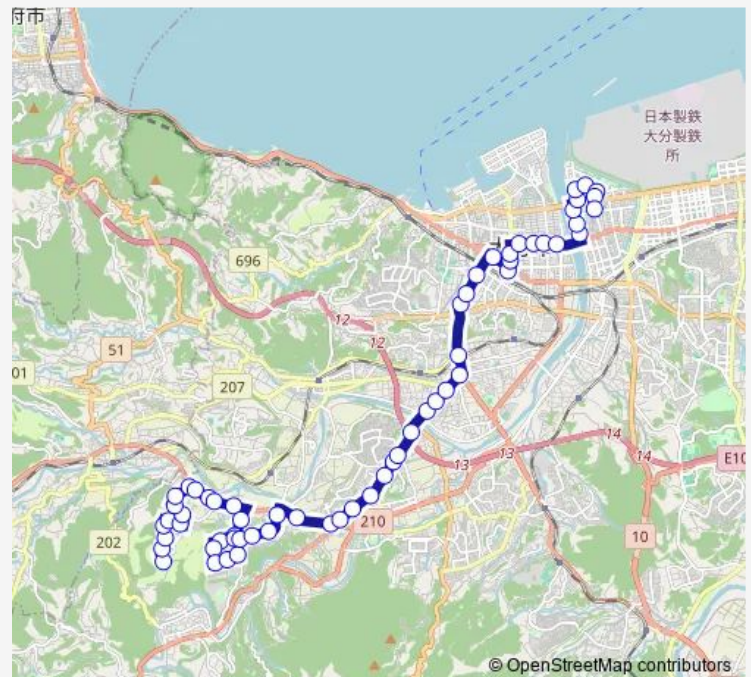

富士見が丘南

### Route schedule

すすくいきいき村 — 商業高校前

Monday 06:49

Tuesday 06:49

Wednesday 06:49

Thursday 06:49

Friday 06:49

Saturday —

### Route info

Direction: すくすくいきいき村

Stops: 60

Trip Duration: 1 hour 10 min

■ K65 — 富士見が丘・緑が丘線

富士見が丘グリーン前

富士見が丘センター前

富士見が丘中央通り