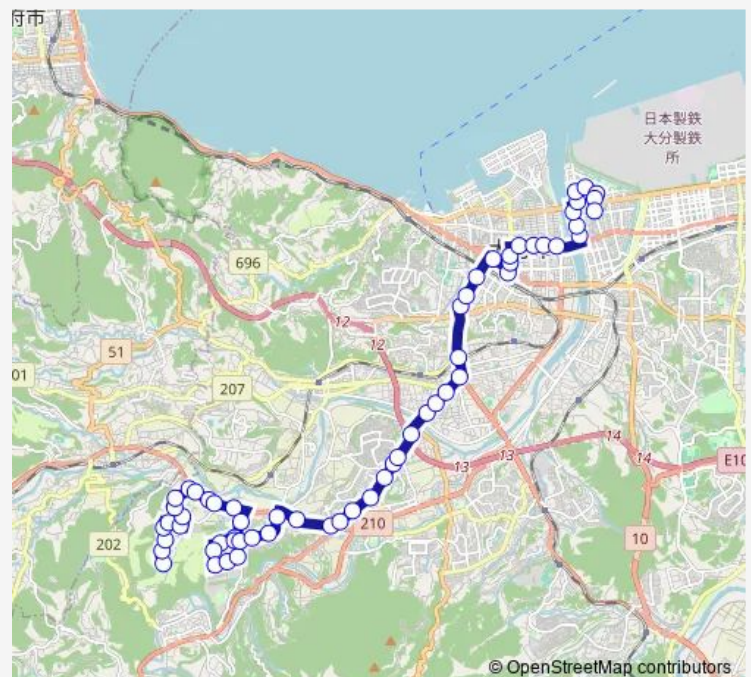

富士見が丘西

富士見が丘西入口

富士見が丘南

Route schedule

すくすくいきいき村 — 商業高校前

Monday 06:49

Tuesday 06:49

Wednesday 06:49

Thursday 06:49

Friday 06:49

Saturday —

Sunday —

Route info

Direction: すくすくいきいき村

Stops: 60

Trip Duration: 1 hour 10 min