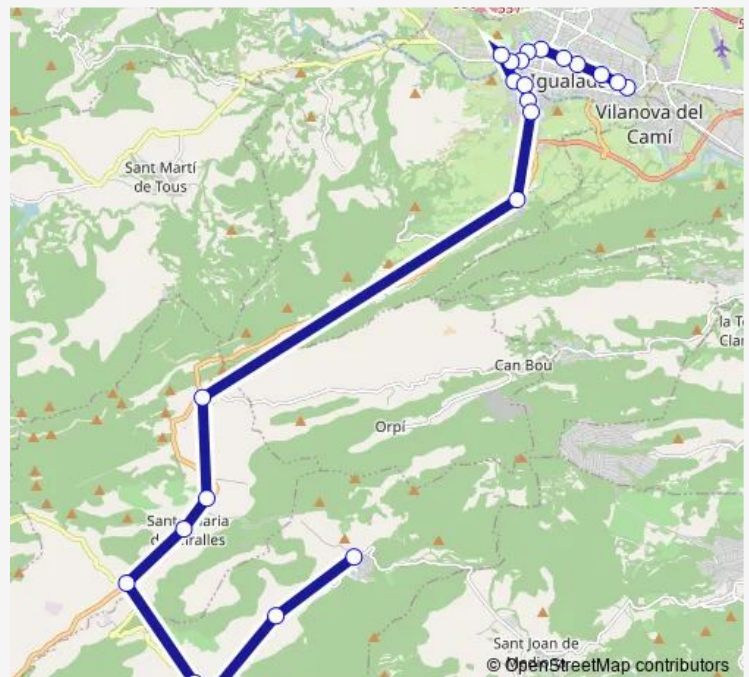

Sant Maure (ctra. Valls - c. la Pau) Mb0479

Sant Maure (rtda. Pont Gran) (D) Mb0480

Vista Alegre (c. Igualada-pg. Espanya) Mb0478

av. Àngel Guimerà (Molí Nou) (H) Mb0481

av. Emili Vallès (Instituts)

Route schedule

Rofes Mb0498 — av. Emili Vallès (Instituts)

Monday	07:05
Tuesday	07:05
Wednesday	07:05
Thursday	07:05
Friday	07:05
Saturday	—
Sunday	—

Route info

Direction: Rofes Mb0498

Stops: 15

Trip Duration: 0 hour 38 min

■ L0920 — (N2) Rofes - la Llacuna - Igualada

BusMaps

Direction

Rofes Mb0498 — Igualada (estació d'autobusos) Pnl

20 stops

[Open route schedule](#)

Rofes Mb0498

les Vilates

Friday 06:25-18:15

Saturday —

Sunday —

Route info

Direction: Igualada (estació d'autobusos) Pnl

Stops: 23

Trip Duration: 0 hour 45 min

Direction