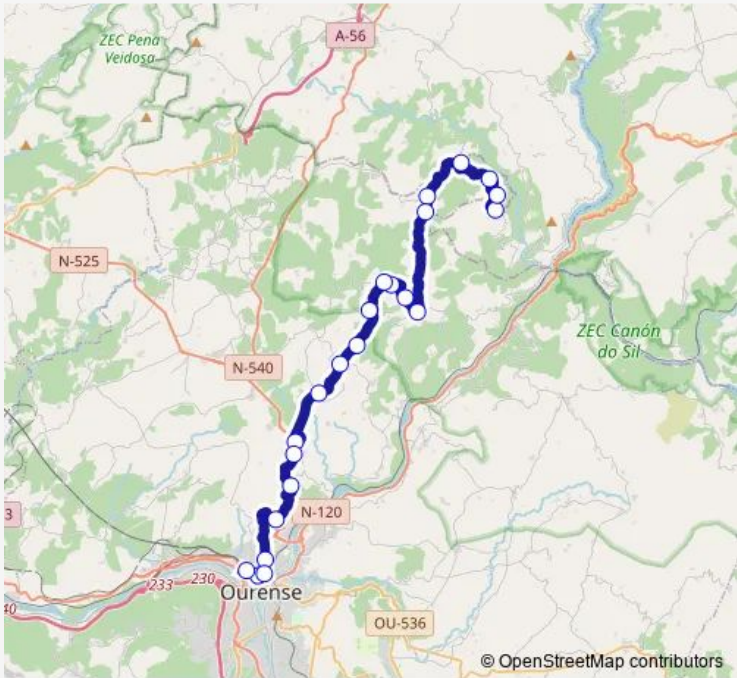

Bus XG605025 Ourense E.I.-San Romao

[Go to website](#)

Direction
 Ourense E.I. — SAN Romao
 22 stops
[Open route schedule](#)

- Ourense E.I.
- Ourense (Marín bajo puent
- A Ponte
- Av. Santiago (Abanca)
- Cudeiro (Estrada)
- Sobral
- Gustei (OU-150)
- Gustei (OU-0530)
- Vilarchao
- Marco DE Mira
- A Barra
- O Souto (Cruce CON Pista
- Cinco Nogueiras
- Vilarrubin (Centro Pobo
- Rabacido
- A Peroxa
- Mirallos
- Cruz A
- Besteiros
- Moreda
- Turzavella

Route schedule
 Ourense E.I. — SAN Romao

Monday	12:00
Tuesday	12:00
Wednesday	12:00
Thursday	12:00
Friday	12:00
Saturday	—
Sunday	—

Route info
 Direction: Ourense E.I.
 Stops: 22
 Trip Duration: 0 hour 39 min

A Ponte

Ourense (Marín bajo puent

Ourense E.I.

Route schedule

SAN Romao — Ourense E.I.

Monday 07:40-14:00

Tuesday 07:40-14:00

Wednesday 07:40-14:00

Thursday 07:40-14:00

Friday 07:40-14:00

Saturday —

Sunday —

Route info

Direction: SAN Romao

Stops: 22

Trip Duration: 0 hour 39 min