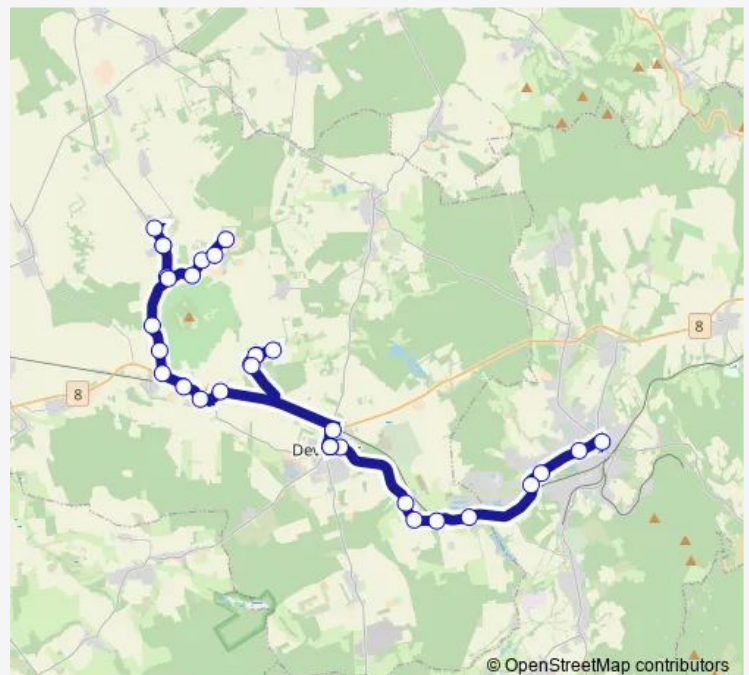

Somlószőlői elágazás

### Route schedule

Ajka, autóbusz-állomás — Doba, Szociotherápiás Intézet

Monday 08:30-15:00

Tuesday 08:30-15:00

Wednesday 08:30-15:00

Thursday 08:30-15:00

Friday 08:30-15:00

Saturday —

### Route info

Direction: Ajka, autóbusz-állomás

Stops: 32

Trip Duration: 1 hour 0 min

Somlószlős, szőlőhegy

Somlószlős, Sédforrás

Somlószlős, dobai elágazás

Somlószlős, alsó

## Route info

Direction: Doba, autóbusz-váróterem

Stops: 5

Trip Duration: 0 hour 7 min

7853 Coach Service time schedules and route maps are available in an offline PDF at [busmaps.com](https://busmaps.com). Use the [busmaps.com](https://busmaps.com) website to see live bus times, train schedule or subway schedule, and step-by-step directions for all public transit in Devecser