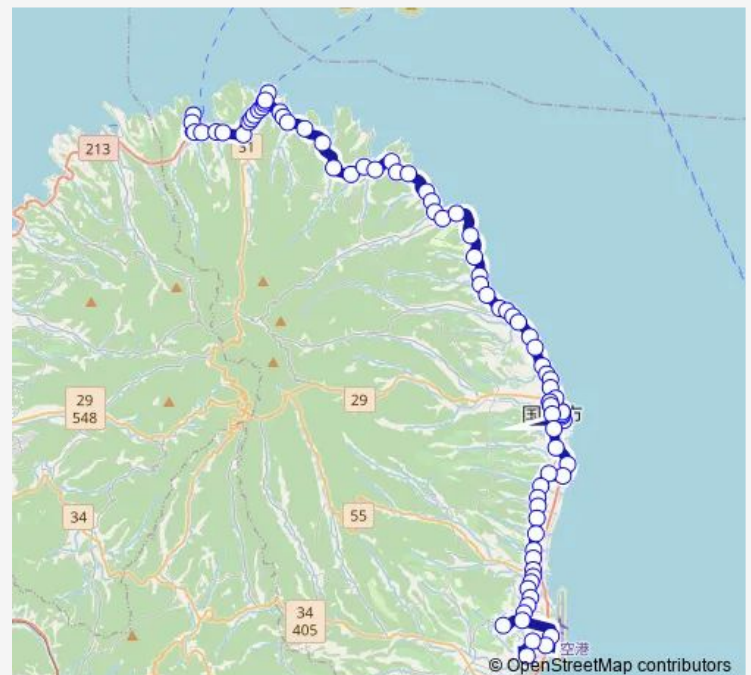

岐部

Route schedule

竹田津港 — 国東市民病院前

Monday 08:03

Tuesday 08:03

Wednesday 08:03

Thursday 08:03

Friday 08:03

Saturday —

Sunday —

Route info

Direction: 竹田津港

Stops: 87

Trip Duration: 1 hour 26 min

■ 東国見線

中岐部