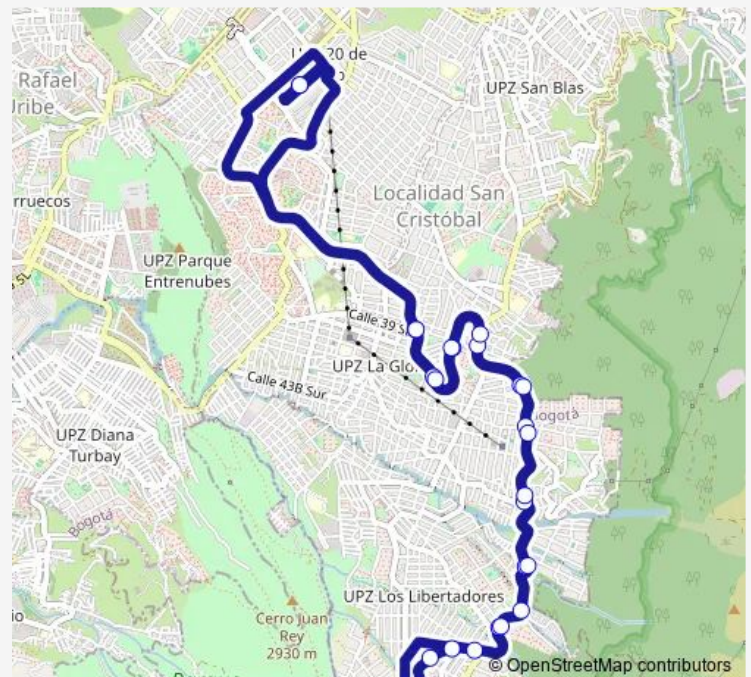

AV. V/cio - CL 41A Sur

AK 9B E X CI 39 S

AV. De los Cerros - CL 37 Sur

AV. Circunvalar - CL 40A Sur

AV. V/Cio - CL 42A BIS A Sur

AV. V/Cio - CL 45B Sur

AV. Circunvalar - CL 46G Sur

AV. Circunvalar - CL 48 Sur

AV. V/Cio - CL 42A Bis Sur

AV. V/Cio - CL 40A Sur

AV. Circunvalar - CL 37 Sur

Route schedule

Portal 20 de Julio — Portal 20 de Julio

Monday	03:18-00:20 ⁺¹
Tuesday	03:18-00:20 ⁺¹
Wednesday	03:18-00:20 ⁺¹
Thursday	03:18-00:20 ⁺¹
Friday	03:18-00:20 ⁺¹
Saturday	03:18-00:20 ⁺¹
Sunday	03:50-23:20

Route info

Direction: Portal 20 de Julio

Stops: 25

Trip Duration: 1 hour 10 min

13-12 — Los Libertadores

AV. V/cio - CL 39 Sur

Tv 6B E X CI 41 S

Tv 6 E X CI 38 S