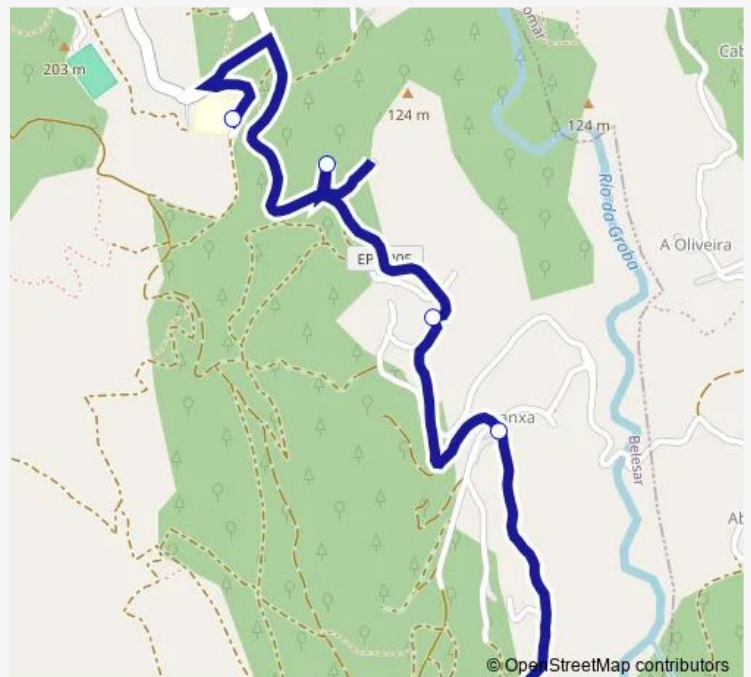

Friday 13:55

Saturday —

Sunday —

**Route info**

Direction: Ceip de Belesar

Stops: 5

Trip Duration: 0 hour 20 min

■ Xg883050 — Ceip De Belesar-Lameiriño

## Direction

Lameiriño — Ceip de Belesar

5 stops

[Open route schedule](#)

Lameiriño

Lomba

Granxa DE Abaixo

Pombeira

## Route schedule

Lameiriño — Ceip de Belesar

Monday	08:25
Tuesday	08:25
Wednesday	08:25
Thursday	08:25
Friday	08:25
Saturday	—
Sunday	—