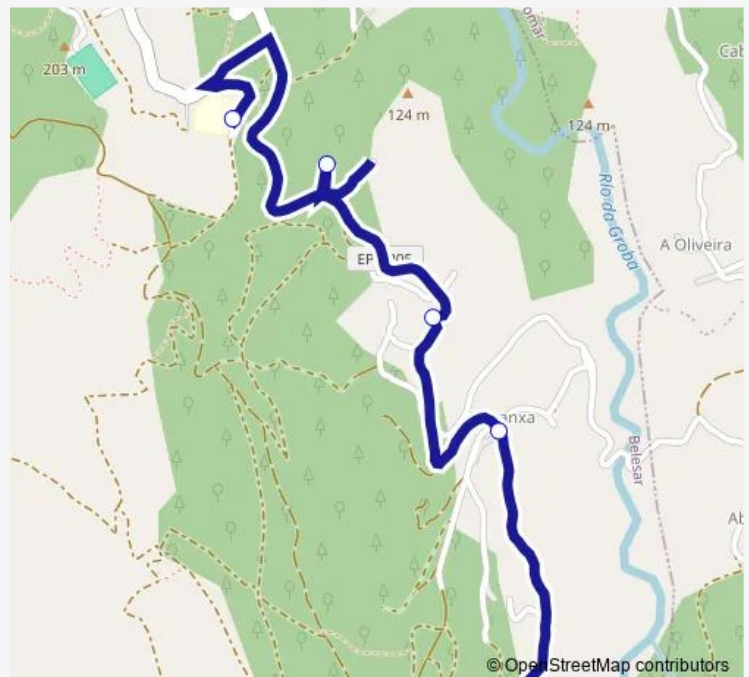

# Bus XG883050 Ceip De Belesar-Lameiriño

[Go to website](#)**Direction**

Ceip de Belesar — Lameiriño

5 stops

[Open route schedule](#)

Ceip de Belesar

Pombeira

Granxa DE Abaixo

Lomba

Lameiriño

**Route schedule**

Ceip de Belesar — Lameiriño

Monday	13:55
Tuesday	13:55
Wednesday	13:55
Thursday	—
Friday	13:55
Saturday	—
Sunday	—

**Route info**

Direction: Ceip de Belesar

Stops: 5

Trip Duration: 0 hour 20 min

■ XG883050 — Ceip De Belesar-Lameiriño

**Direction**

Lameiriño — Ceip de Belesar

5 stops

[Open route schedule](#)

Lameiriño

Lomba

Granxa DE Abaixo

Pombeira

Ceip de Belesar

**Route schedule**

Lameiriño — Ceip de Belesar

Monday	08:25
Tuesday	08:25
Wednesday	08:25
Thursday	—
Friday	08:25
Saturday	—
Sunday	—

**Route info**

Direction: Lameiriño