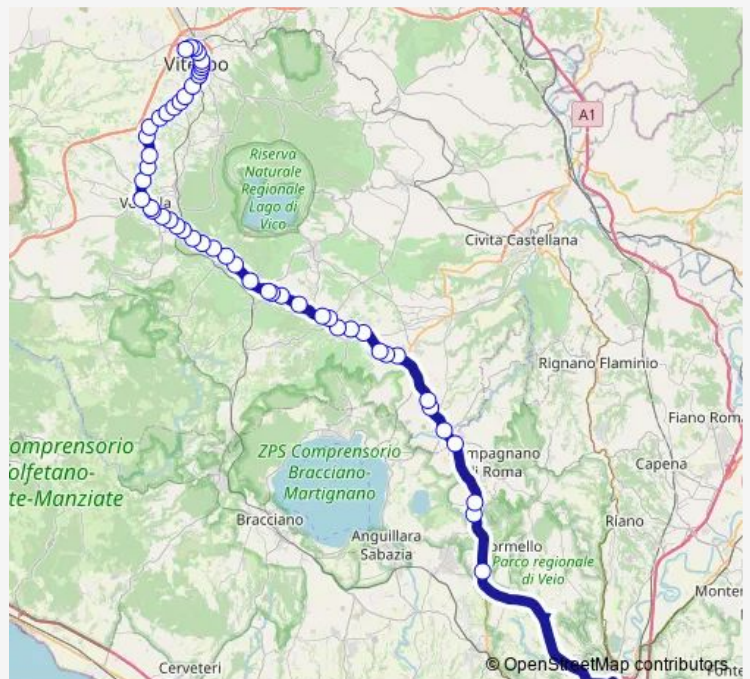

Direction

Roma | Saxa Rubra Partenze # f1495 — VITERBO | Riello # f641

54 stops

[Open route schedule](#)

- Roma | Saxa Rubra Partenze # f1495
- Roma | Via Flaminia (Saxa Rubra) # f1496
- Formello | Via Cassia (Le Rughe) # f1499
- Campagnano | Via Cassia Str. Campana # f1501
- Campagnano | Via Cassia (Baccano) # f11421
- Campagnano | Via Cassia Via Sacrofanese # f1505
- Nepi | Via Cassia (Settevene) # f1506
- Nepi | Via Cassia Via Grotte Finocchiara # f1508
- Nepi | Vigne Nuove # f1509
- Nepi | Via Cassia (Campo Golf) # f1512
- Sutri | San Martino della Quercia # f1513
- Sutri | Le Muracce # f1514
- Sutri | Zona Industriale Forcone # f1515
- Sutri | Via Cassia (Km 47) # f1516
- Sutri | Via Cassia Via Bassanese # f1517
- Sutri | Via Cassia Via 4 Novembre # f1518
- Sutri | Via Cassia Viale Stazione # f1519
- Capranica | Via Cassia (Km 52) # f1520
- Capranica | Via 20 Settembre Via Romana # f1521
- Capranica | Viale Nardini Via Cavalieri # f1522
- Capranica | Viale Nardini Via De Gasperi # f1523

Route schedule

Roma | Saxa Rubra Partenze # f1495 — VITERBO | Riello # f641

Monday	18:25
Tuesday	—
Wednesday	—
Thursday	18:25
Friday	18:25
Saturday	18:25
Sunday	—

Route info

Direction: Roma | Saxa Rubra Partenze # f1495

Stops: 54

Trip Duration: 1 hour 30 min

Roma Saxa Rubra - Viterbo # BI34d

Capranica | Via Cassia Viale Vigne # f1524

Capranica | Via Cassia Via Trinità # f1525

Capranica | Via Cassia Via Braccianese # f1526