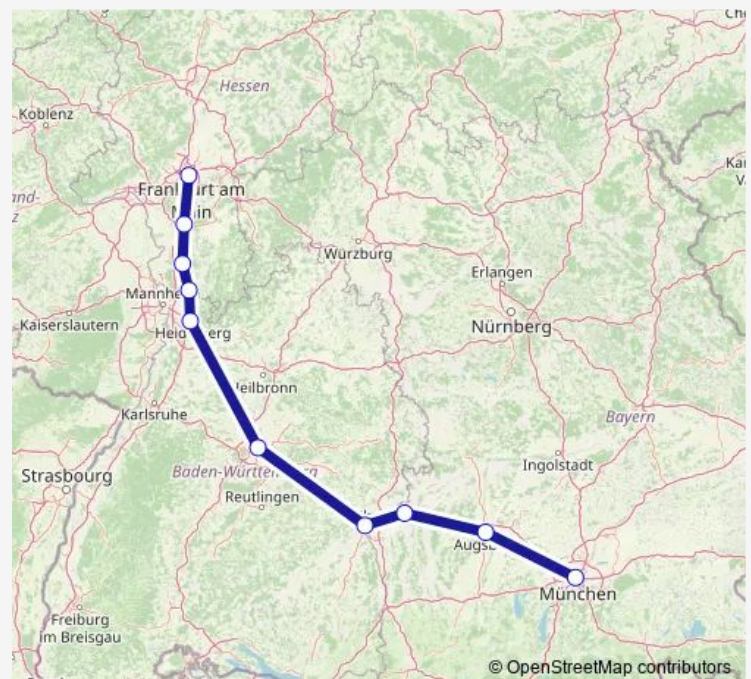

Rosenheim

Bad Endorf

Prien am Chiemsee

Traunstein

Freilassing

Salzburg Hauptbahnhof

Route schedule

München Hbf — Salzburg Hauptbahnhof

Monday 20:17

Tuesday 20:17

Wednesday 20:17

Thursday 20:17

Friday 20:17

Saturday 20:17

Sunday 20:17

Route info

Direction: München Hbf

Stops: 8

Trip Duration: 1 hour 45 min

Direction

Hauptbahnhof (oben) — Frankfurt (Main) Hauptbahnhof

8 stops

[Open route schedule](#)

Hauptbahnhof (oben)

Vaihingen (E)

Bruchsal

Heidelberg, Hauptbahnhof

Weinheim, Hauptbahnhof

Bensheim, Bahnhof

Darmstadt Hauptbahnhof

Frankfurt (Main) Hauptbahnhof

Route schedule