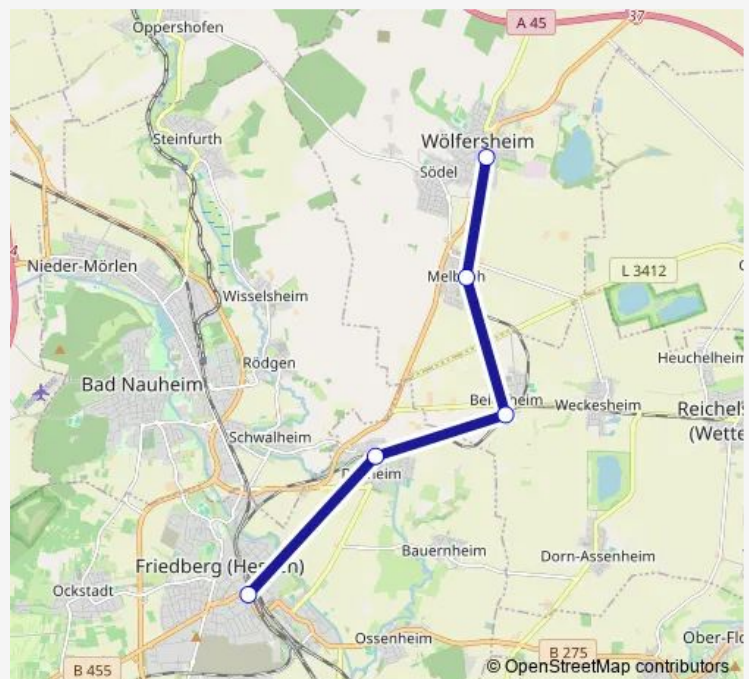

Regional Rail Service Rb47

[Go to website](#)**Direction**

Wölfersheim-Södel Bahnhof — Friedberg (Hessen) Bahnhof

5 stops

[Open route schedule](#)

Wölfersheim-Södel Bahnhof

Wölfersheim-Melbach Bahnhof

Reichelsheim (Wetterau)-Beienheim Bahnhof

Friedberg (Hessen)-Dorheim Bahnhof

Friedberg (Hessen) Bahnhof

Route schedule

Wölfersheim-Södel Bahnhof — Friedberg (Hessen) Bahnhof

Monday 05:20-21:50

Tuesday 05:20-21:50

Wednesday 05:20-21:50

Thursday 05:20-21:50

Friday 05:20-21:50

Saturday 07:50-21:50

Sunday 09:50-21:50

Route info

Direction: Wölfersheim-Södel Bahnhof

Stops: 5

Trip Duration: 0 hour 16 min

■ Rb47

Direction

Friedberg (Hessen) Bahnhof — Wölfersheim-Södel Bahnhof

5 stops

[Open route schedule](#)

Friedberg (Hessen) Bahnhof

Friedberg (Hessen)-Dorheim Bahnhof

Reichelsheim (Wetterau)-Beienheim Bahnhof

Wölfersheim-Melbach Bahnhof