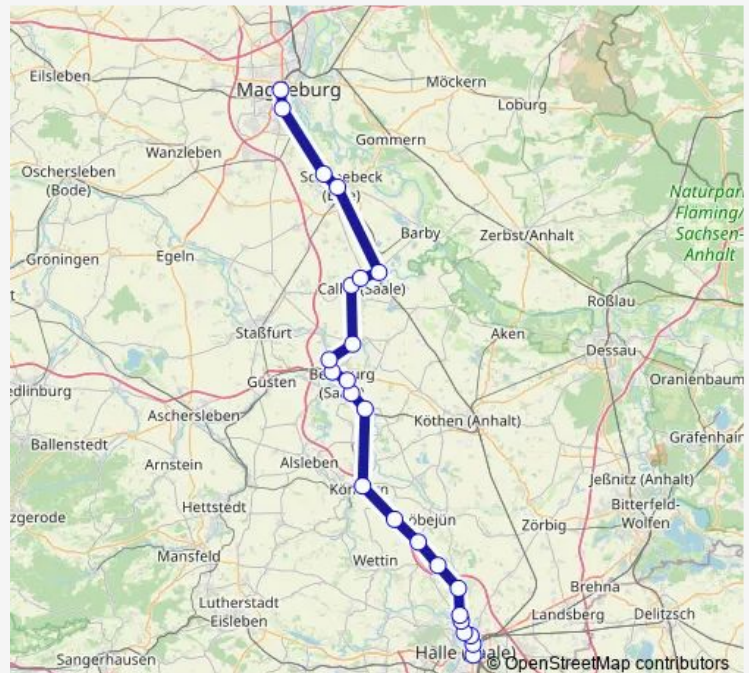

Halle Dessauer Brücke

Halle Zoo

Halle Wohnstadt Nord

Halle-Trotha

Teicha

Wallwitz(Saalkr)

Nauendorf(Saalkr)

Domnitz(Saalkr)

Calbe(Saale) Stadt

Calbe(Saale) Ost

Schönebeck(Elbe)

Route schedule

Halle(Saale)Hbf — Magdeburg Hbf

Monday 04:48-23:25

Tuesday 04:48-23:25

Wednesday 04:48-23:25

Thursday 04:48-23:25

Friday 04:48-23:25

Saturday 04:48-23:25

Sunday 07:23-23:25

Route info

Direction: Halle(Saale)Hbf

Stops: 24

Trip Duration: 2 hour 9 min

■ RB47

BusMaps

Schönebeck-Frohse

Magdeburg-Buckau

Magdeburg Hbf

Direction

Calbe(Saale) Ost — Halle(Saale)Hbf

20 stops