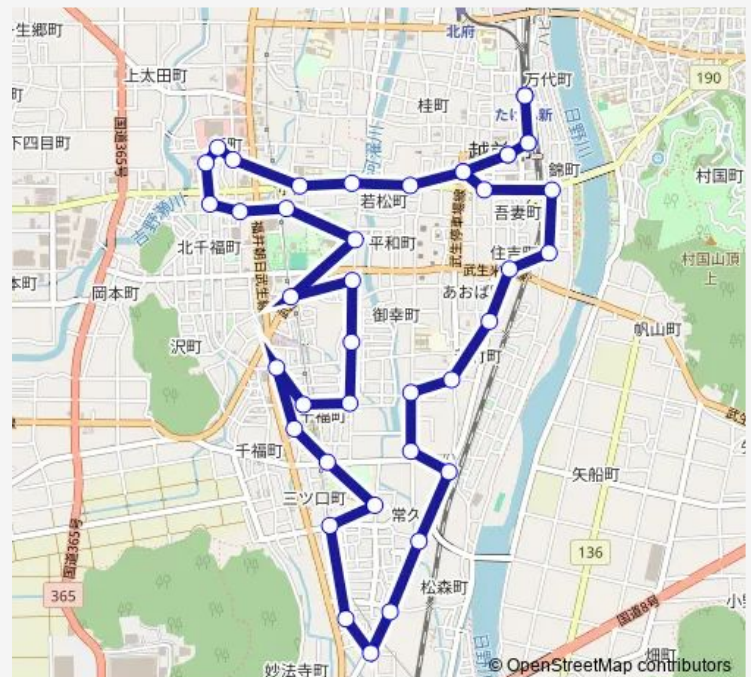

東千福町

中消防署前

紫式部公園

Route schedule

たけふ新駅 — たけふ新駅

Monday 11:15-16:20

Tuesday 11:15-16:20

Wednesday 11:15-16:20

Thursday 11:15-16:20

Friday 11:15-16:20

Saturday 11:15-16:20

Sunday —

Route info

Direction: たけふ新駅

Stops: 41

Trip Duration: 0 hour 48 min

市街地循環南ルート (3・ 5・ 7便)

叔羅

学園団地

三ツ口

妙法寺・ワイプラザ武生南店

月見町

松森町西

常久南