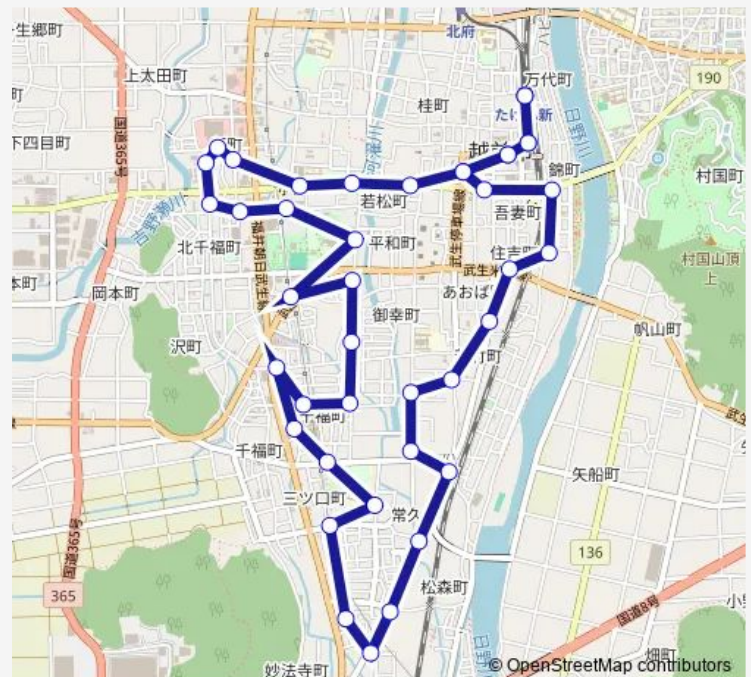

### Route schedule

たけふ新駅 — たけふ新駅

Monday 11:15-16:20

Tuesday 11:15-16:20

Wednesday 11:15-16:20

Thursday 11:15-16:20

Friday 11:15-16:20

Saturday 11:15-16:20

### Route info

Direction: たけふ新駅

Stops: 41

Trip Duration: 0 hour 48 min

市街地循環南ルート ( 3・ 5・ 7便 )

叔羅

学園団地

三ツ口