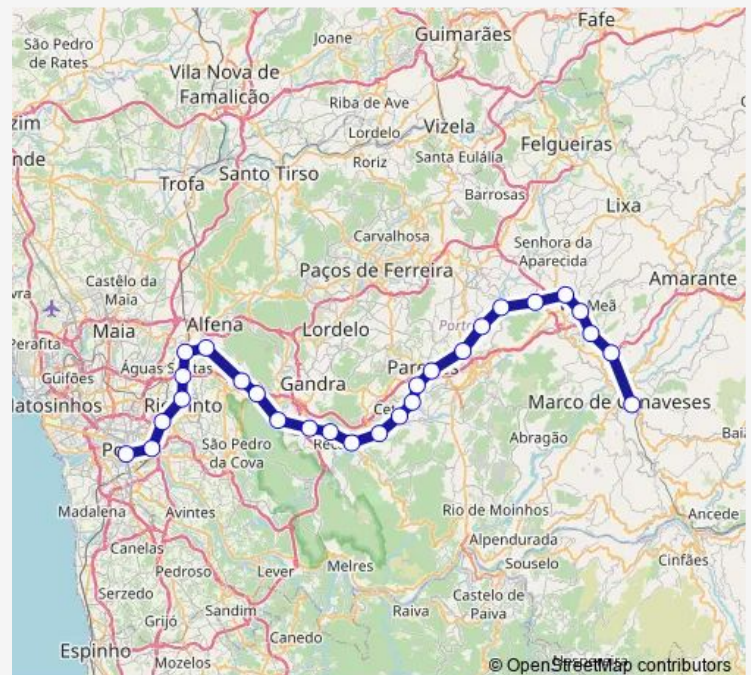

Valongo

Suzao

Ermesinde

Aguas Santas - Palmilheira

Rio Tinto

Contumil

Porto Campanha

Porto Sao Bento

Route schedule

Marco de Canaveses — Porto Sao Bento

Monday 06:14-19:13

Tuesday 06:14-19:13

Wednesday 06:14-19:13

Thursday 06:14-19:13

Friday 06:14-19:13

Saturday 06:14-19:13

Sunday 07:14-19:13

Route info

Direction: Marco de Canaveses

Stops: 20

Trip Duration: 1 hour 16 min

Direction

Marco de Canaveses — Porto Sao Bento

21 stops

[Open route schedule](#)

Marco de Canaveses

Livracao

Recesinhos

Vila Mea

Oliveira

Caide

Meinedo